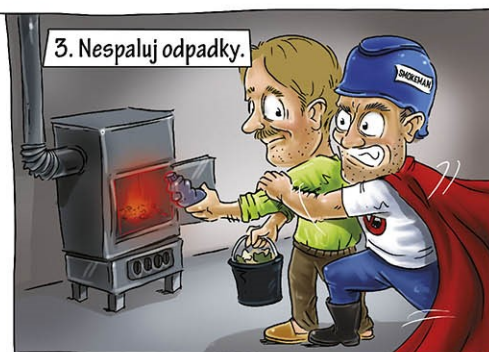

JAK SPRÁVNĚ TOPIT

shrnutí SMOKEMANova Desatera správného topiče

populair

Ministerstvo životního prostředí

VŠB TECHNICKÁ
UNIVERZITA
OSTRAVA