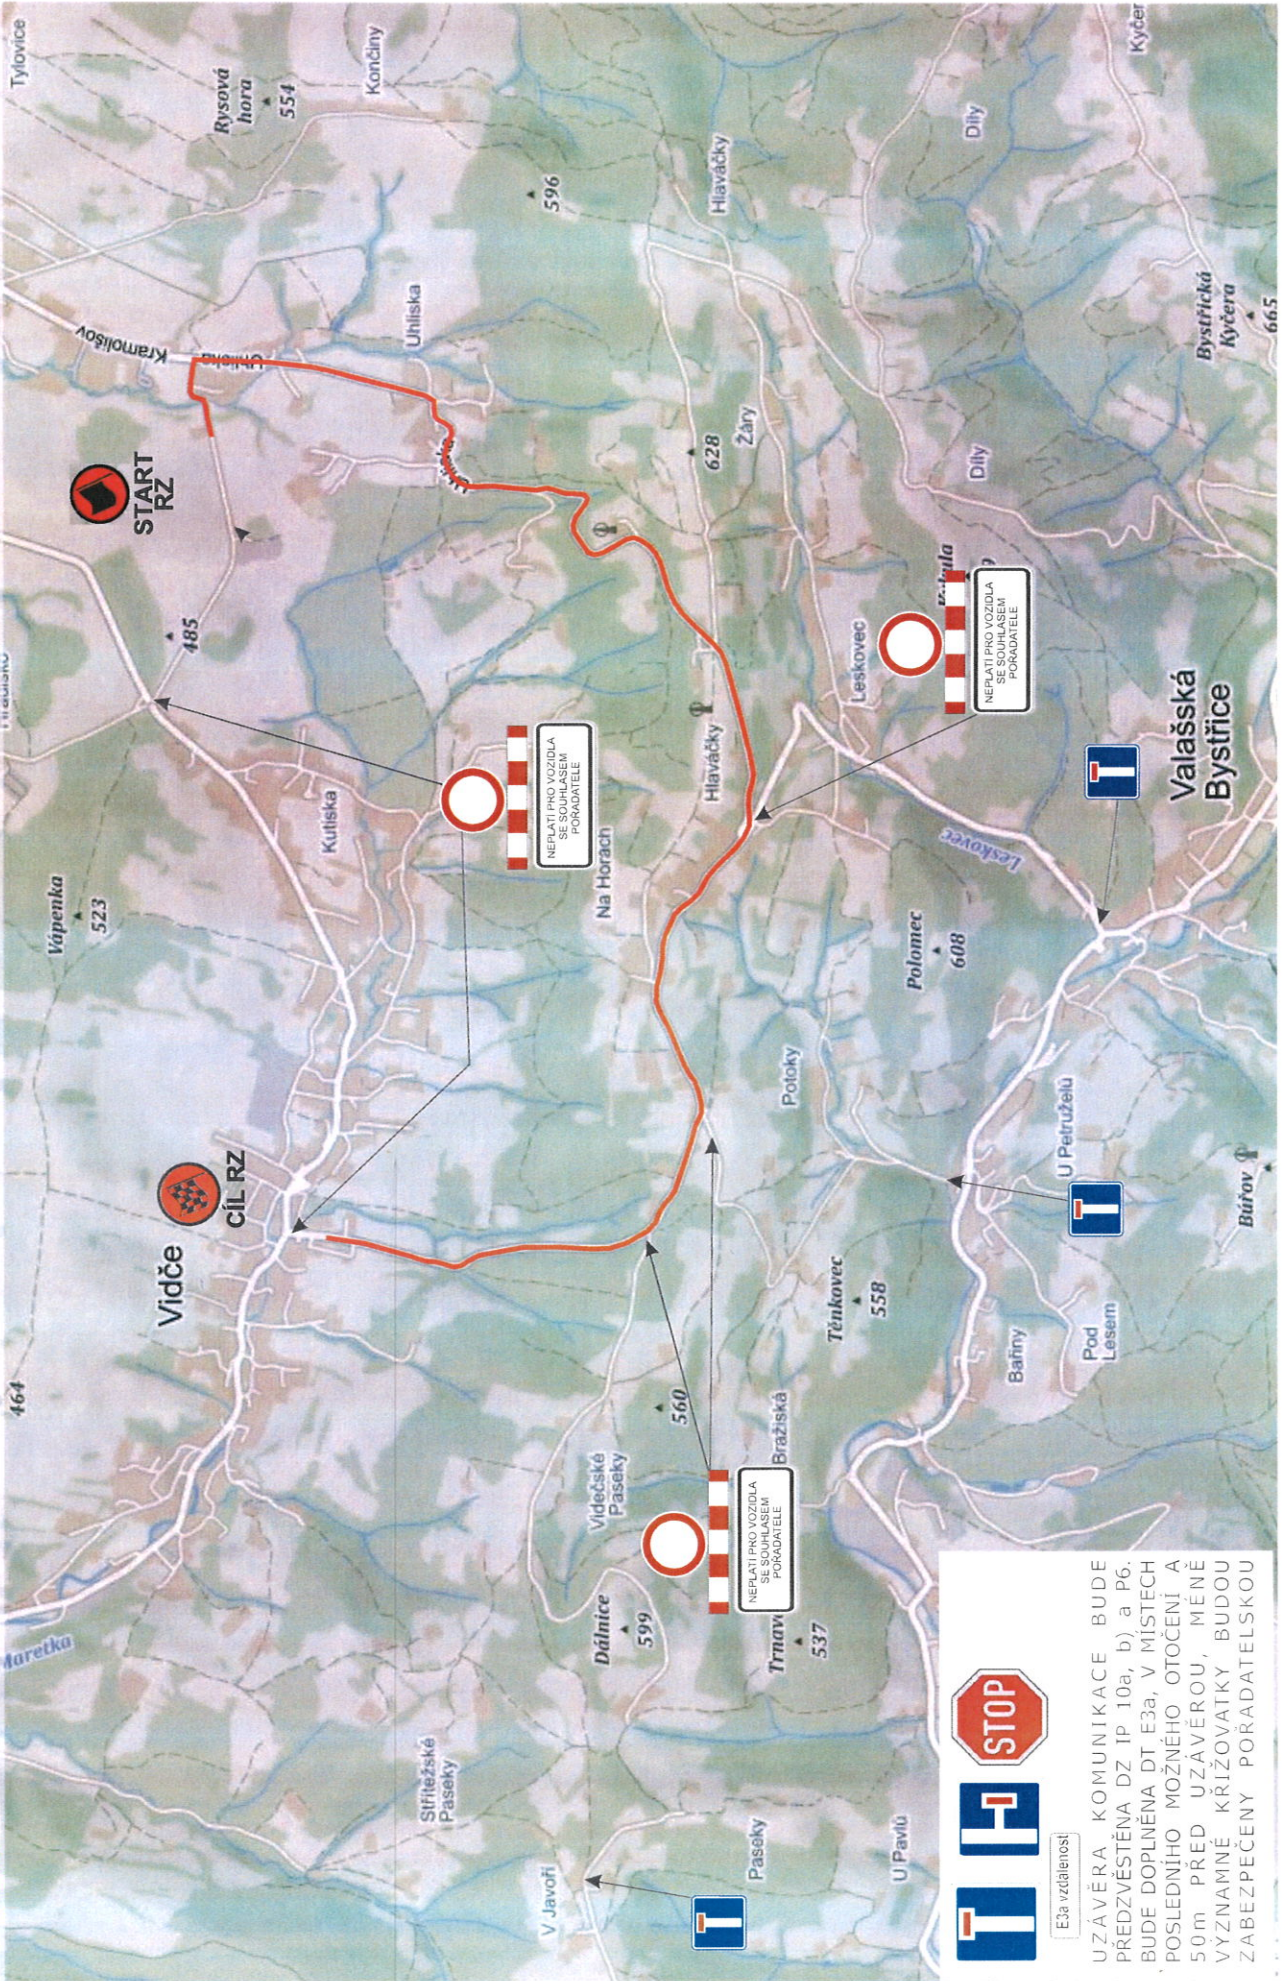

# RZ VIDČE, sobota 1.4.2023

**T** **H** **STOP**

E3a vztáhlenosti

UZÁVĚRA KOMUNIKACE BUDE PŘEDVSTĚNÁ DZ IP 10a, b) a P6. BUDE DOPLNĚNA DT E3a, V MÍSTECH POSLEDNÍHO MOŽNÉHO OTOČENÍ A 50m PŘED UZÁVĚROU, MĚNĚ VÝZNAMNÉ KŘÍŽOVATKY, BUDOU ZABEZPEČENY PORADATELSKOU