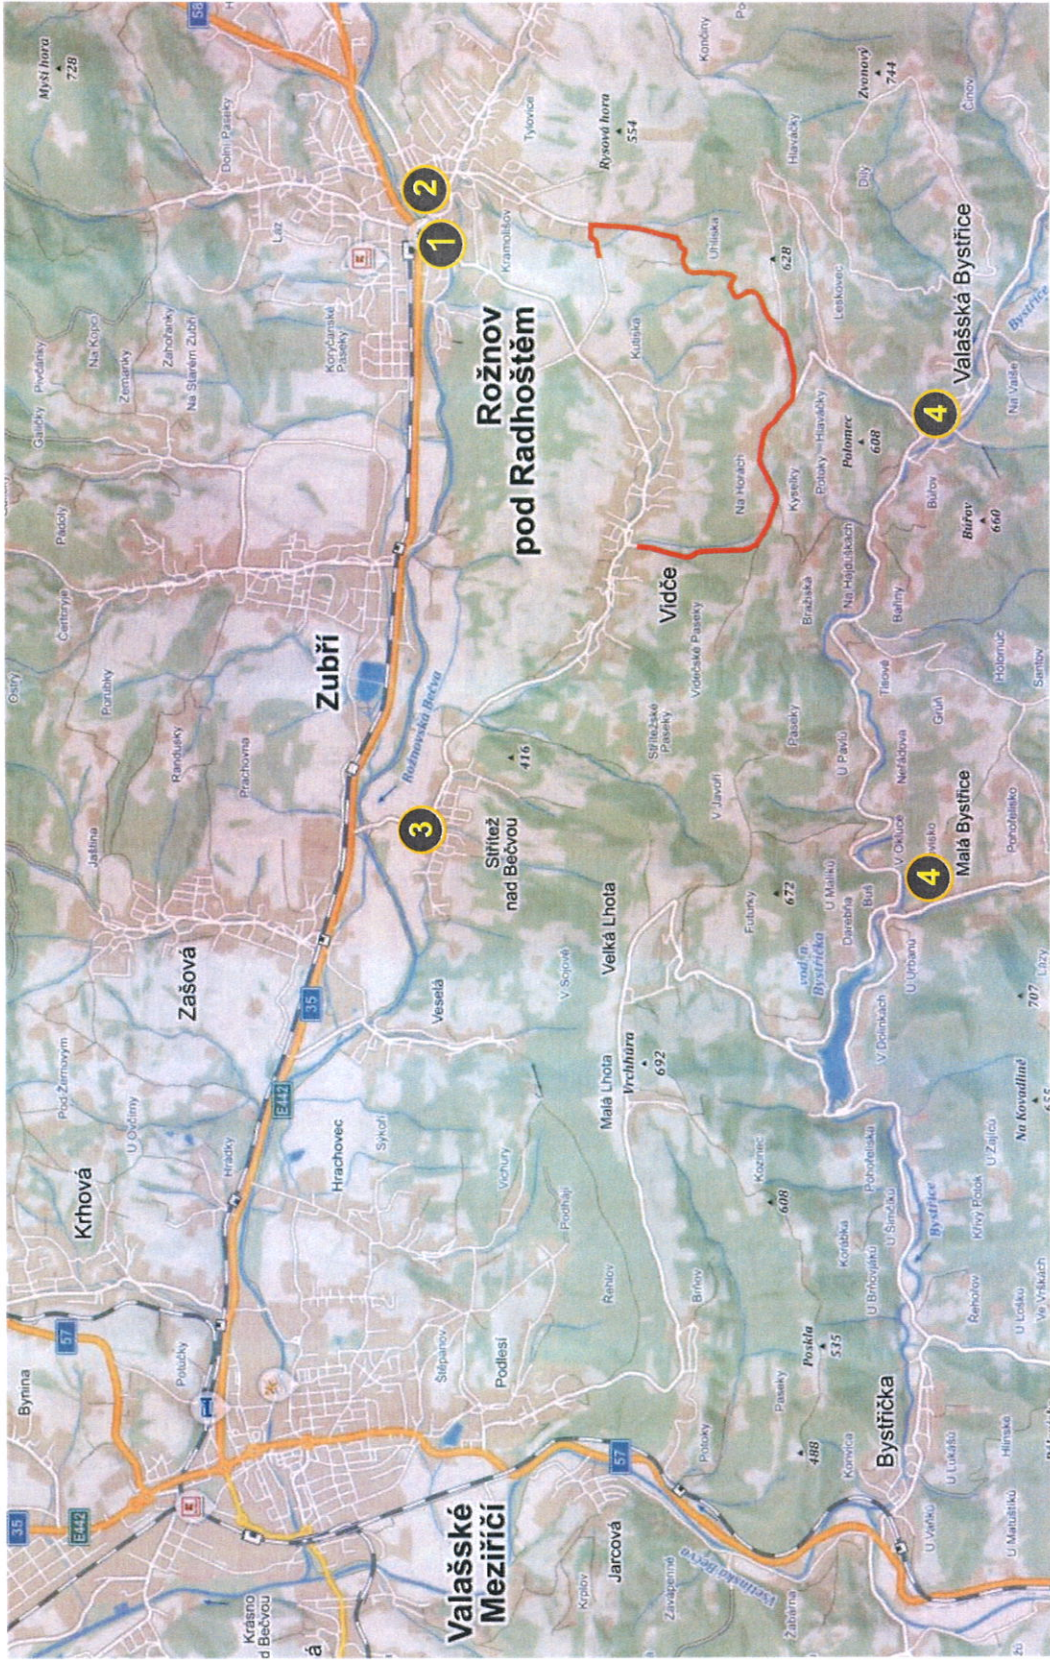

RZ VIDČE, sobota 1.4.2023

AUTOMOBILOVÉ ZÁVODY
VALAŠSKÁ RALLY
SILNICE UZAVŘENA
OO
DO