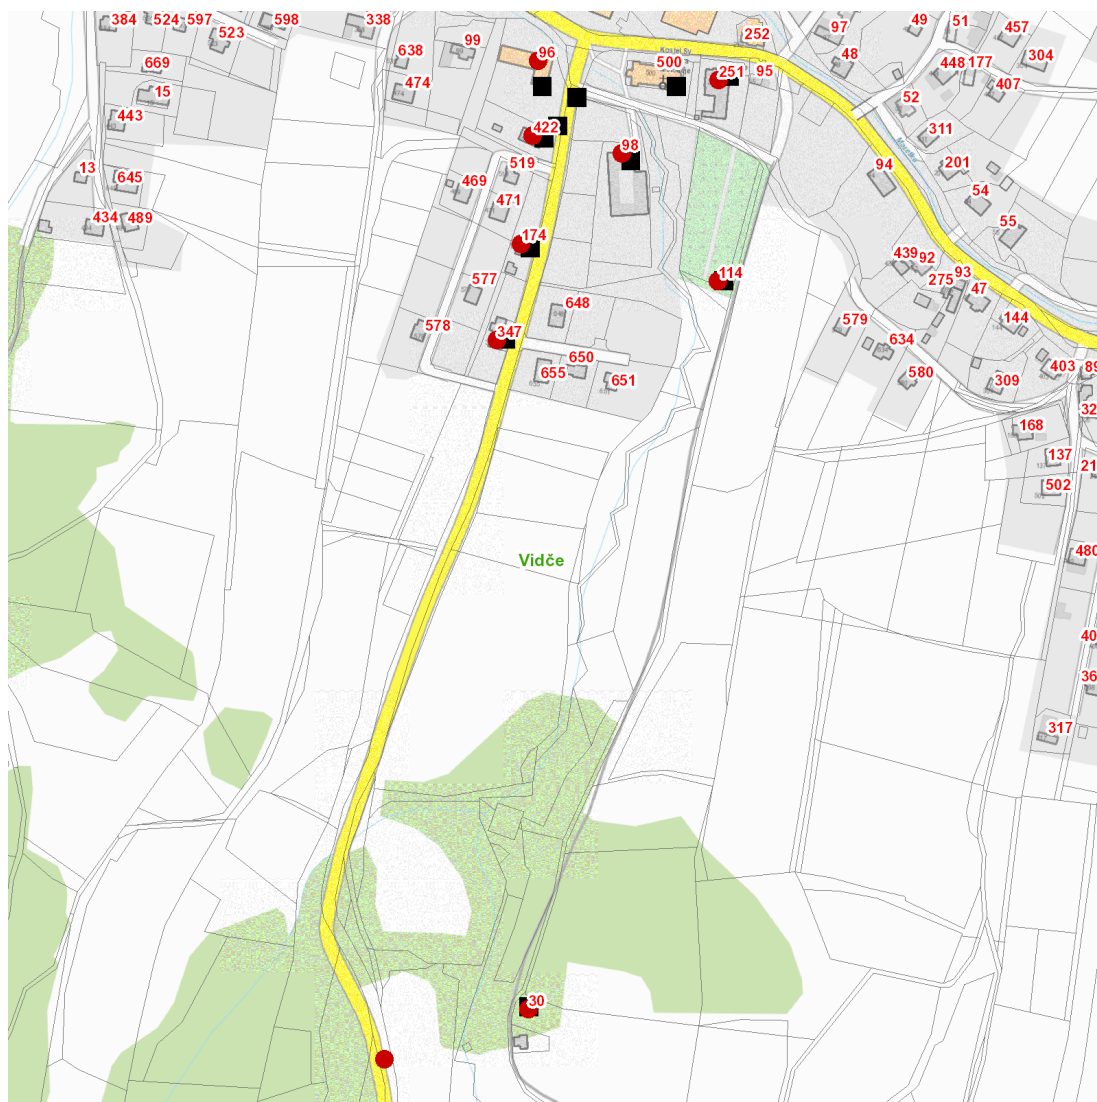

dne **6. 6. 2023** od **7:45** do **16:45** hodin

Plánovaná odstávka zahrnuje tyto lokality:**Vidče (okres Vsetín)**

č. p. 30, 96, 98, 114, 174, 251, 347, 422

kat. území **Vidče** (kód **781525**): parcelní č. 2846/1

dne 6. 6. 2023 od 7:45 do 16:45 hodin**Orientační mapový podklad odstávkou dotčených lokalit****VYSVĚTLIVKY**

- – adresy dotčené odstávkou elektřiny
- – místa připojení k elektrické síti dotčená odstávkou

INFORMACE ZASLÁNA

IDDS: 8qjbrsm (Obec Vidče)