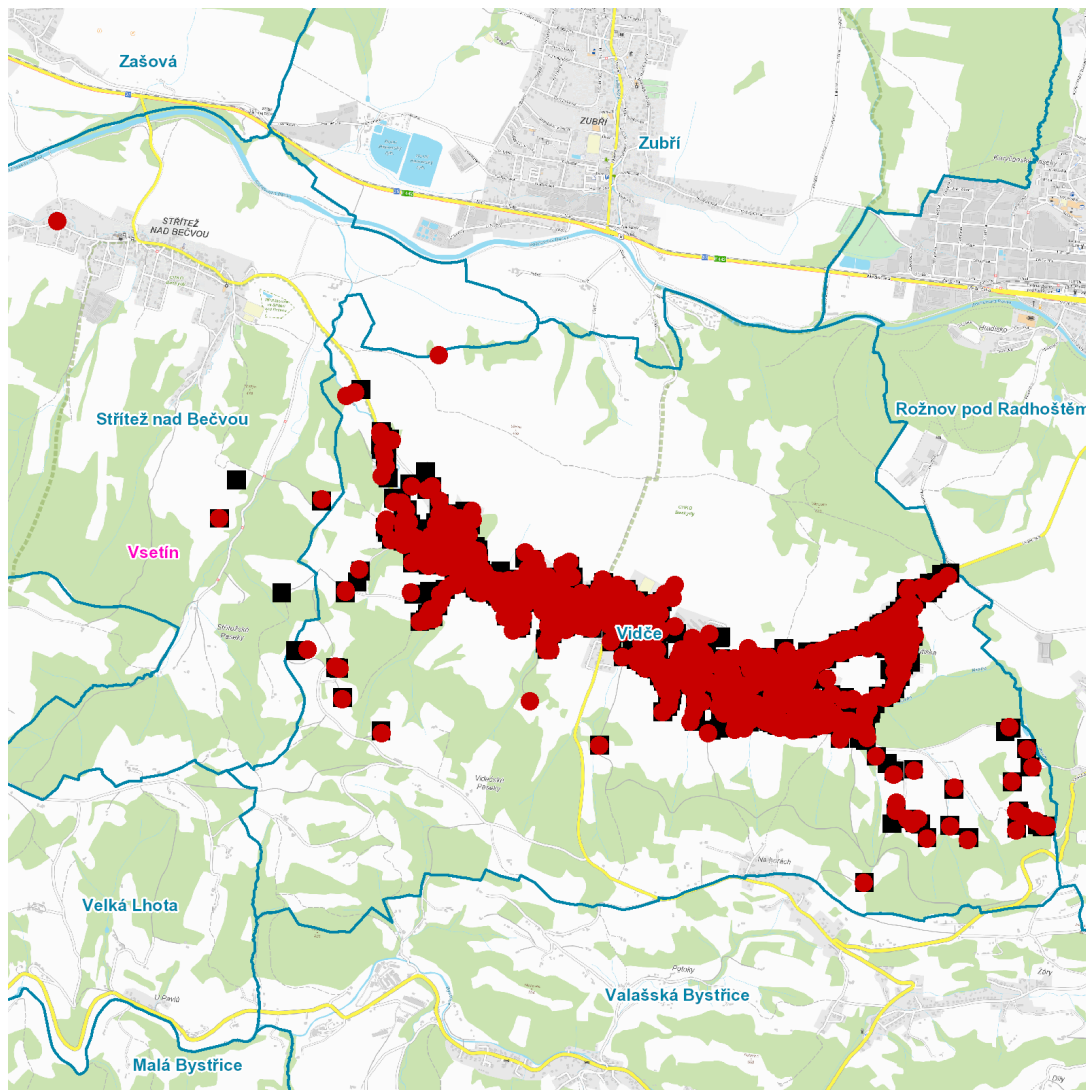

dne **30. 6. 2026** od **7:30** do **19:30** hodin

Plánovaná odstávka zahrnuje tyto lokality:**Rožnov pod Radhoštěm (okres Vsetín)**

Videčská: č. p. 2886

Střítež nad Bečvou (okres Vsetín)

č. p. 3, 96

č. ev. 26

Vidče (okres Vsetín)

č. p. 1-7, 10, 11, 12, 13, 15-20, 22-35, 37, 38, 40-45, 47-56, 58-63, 65-75, 77, 80-87, 89, 90, 91, 93, 94, 97-104, 106-119, 123, 124, 126, 127, 128, 129, 131, 132, 133, 134, 137, 143-147, 149-160, 162, 166, 167, 168, 169, 171, 172, 177-181, 183, 184, 185, 187, 189, 190, 191, 194-199, 201, 202, 205, 207, 210, 212-219, 221, 222, 225, 226, 227, 228, 230, 233, 234, 236-241, 243, 244, 245, 248-256, 258-267, 269-273, 275, 277, 278, 279, 281, 282, 284, 285, 286, 287, 289-296, 301-320, 324, 325, 326, 327, 329-345, 348-357, 359-365, 367, 368, 369, 370, 372, 373, 374, 375, 377-391, 394-403, 405-421, 423, 424, 425, 427-468, 470, 472, 473, 475, 476, 477, 479-490, 492-498, 500, 502-510, 512-518, 520, 521, 523-533, 535, 539, 542-546, 549-560, 562, 564-568, 571, 573, 575, 576, 579-584, 586, 587, 588, 591, 592, 594, 597, 598, 600, 601, 603-608, 610-615, 618, 620, 621, 622, 627, 629, 630, 631, 633, 634, 635, 636, 641, 642, 663, 667

č. ev. 4, 13, 21, 26

kat. území **Vidče** (kód **781525**): **parcelní č.** 16/2, 79/3,79/4, 132/1, 220/1, 301, 324/1, 339/1, 397/38, 445/18, 464/6, 464/15, 470/6, 560/3, 575/2, 681, 745/1, 794, 858/2, 896, 995, 1010/2, 1011/1, 1011/2, 1052/15, 1063/1, 1068/10, 1068/11, 1083/9, 1099/4, 1099/6, 1100/4, 1131, 1198/16, 1488/5, 1490/15, 1493/3, 1493/4, 1493/5, 1560/14, 1573/7, 1576/26, 1626/1, 1634/1, 1778/3, 1796/1, 1887/2, 1943/1, 1944/8, 2807/1, 2807/4, 2826/1, 3090

dne 30. 6. 2026 od 7:30 do 19:30 hodin**Orientační mapový podklad odstávkou dotčených lokalit****VYSVĚTLIVKY**

- – adresy dotčené odstávkou elektřiny
- – místa připojení k elektrické síti dotčená odstávkou