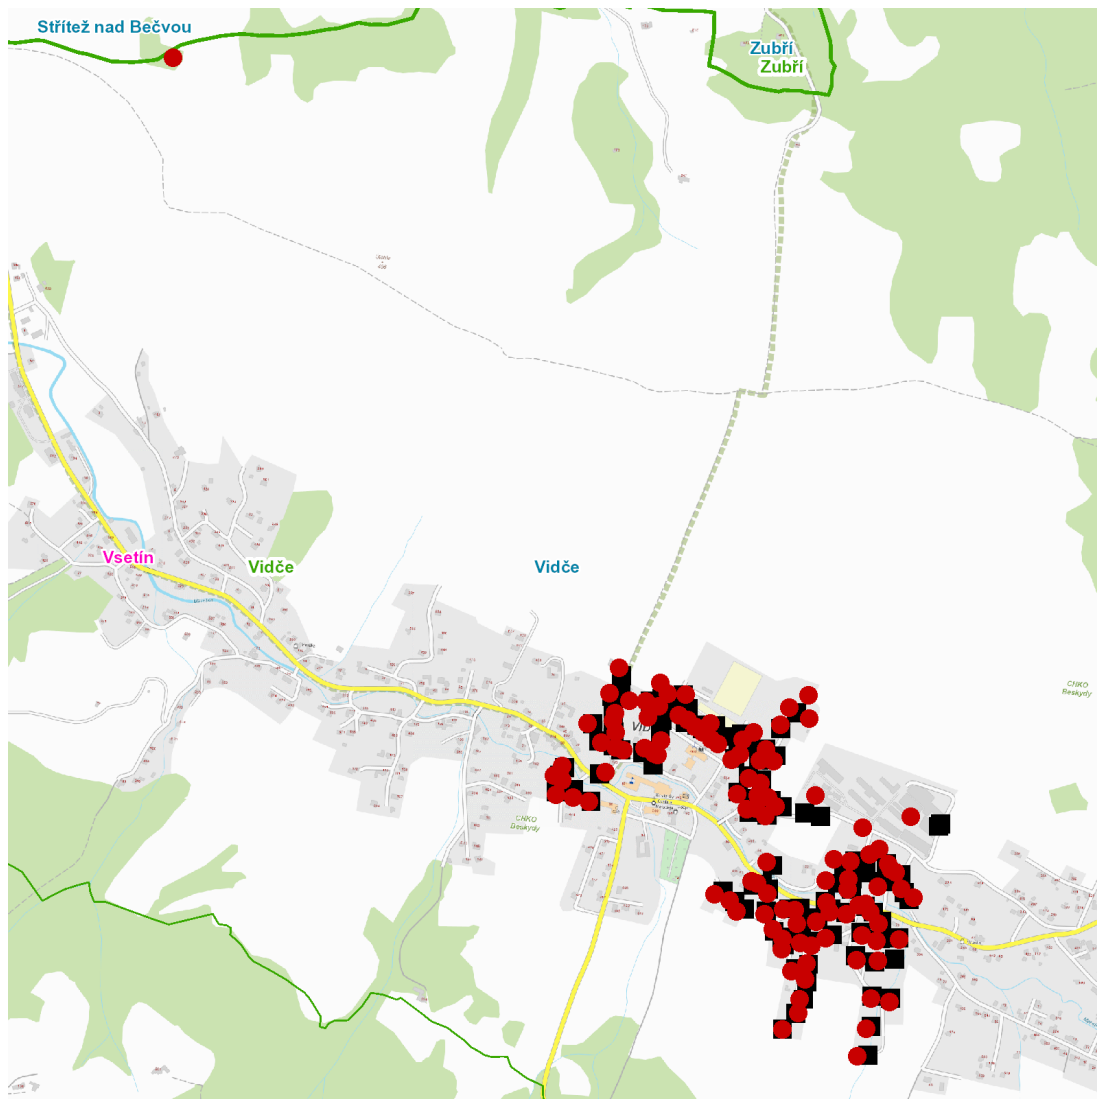

dne **11. 6. 2026** od **7:30** do **19:30** hodin

Plánovaná odstávka zahrnuje tyto lokality:**Vidče (okres Vsetín)**

č. p. 40, 41, 42, 43, 47, 49, 50, 51, 55, 56, 58, 60, 61, 62, 63, 81-86, 89, 99, 100, 101, 103, 104, 137, 144, 149, 151, 168, 169, 177, 180, 184, 185, 187, 205, 210, 262, 263, 272, 275, 301, 302, 304, 308, 309, 310, 317, 324, 326, 338, 359, 361-365, 368, 370, 378, 380, 386, 391, 395, 399, 400, 401, 403, 407, 408, 414, 423, 432, 436, 447, 448, 452, 454, 457, 480, 487, 495, 502, 510, 526, 527, 545, 565, 579, 580, 583, 611, 622, 634

kat. území **Vidče** (kód **781525**): **parcelní č.** 324/1, 339/1, 445/18, 794, 1052/15, 1063/1, 1068/10, 1068/11, 1083/9, 1099/4, 1099/6, 1100/4, 1198/16, 2807/4

UPOZORNĚNÍ

Dotčené zařízení distribuční soustavy je nutné i v době odstávky považovat za zařízení pod napětím, a proto vás žádáme o dodržení všech zásad bezpečnosti a provedení opatření potřebných k zamezení případných škod na zdraví a majetku. | Provozovatelé výroben elektřiny jsou povinni zajistit přerušení dodávky elektřiny z výroby do vypnutého úseku distribuční soustavy.

dne 11. 6. 2026 od 7:30 do 19:30 hodin**Orientační mapový podklad odstávkou dotčených lokalit****VYSVĚTLIVKY**

- – adresy dotčené odstávkou elektřiny
- – místa připojení k elektrické síti dotčená odstávkou

INFORMACE ZASLÁNA

IDDS: 8qjbrsm (Obec Vidče)