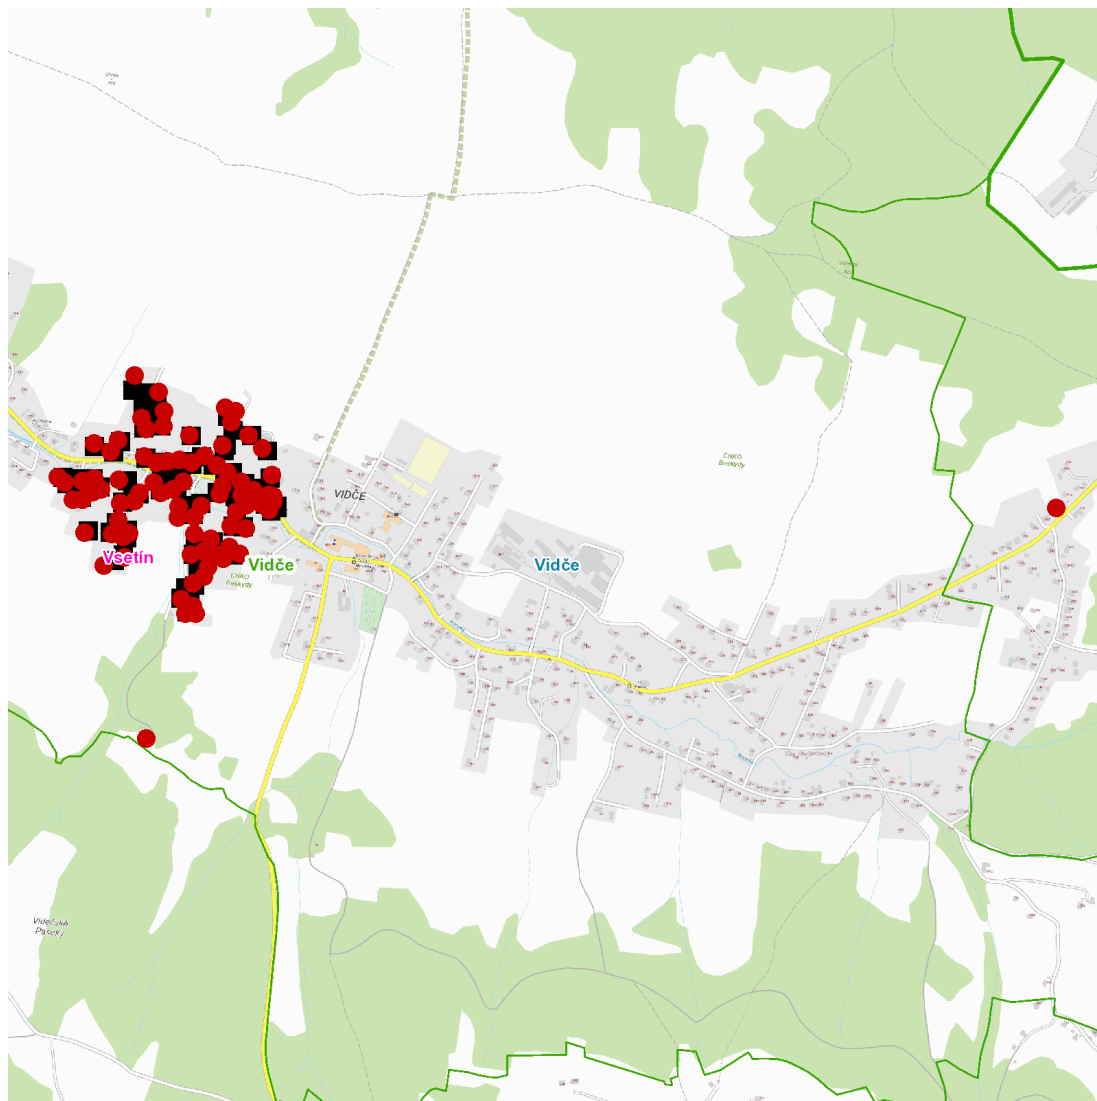

dne **12. 3. 2025** od **7:30** do **15:30** hodin

---

**Plánovaná odstávka zahrnuje tyto lokality:****Vidče (okres Vsetín)**

č. p. 15, 19, 20, 23, 24, 25, 26, 29, 31-38, 102, 106, 107, 108, 109, 111, 112, 113, 115, 116, 117, 118, 147, 157, 158, 159, 162, 178, 241, 254, 259, 327, 334, 373, 375, 379, 384, 405, 416, 429, 430, 434, 441, 443, 449, 453, 466, 468, 482, 484, 485, 489, 523, 524, 557, 567, 571, 576, 584, 586, 592, 594, 597, 598, 601, 604, 615, 627, 663

**dne 12. 3. 2025 od 7:30 do 15:30 hodin****Orientační mapový podklad odstávkou dotčených lokalit****VYSVĚTLIVKY**

- – adresy dotčené odstávkou elektřiny
- – místa připojení k elektrické síti dotčená odstávkou

**INFORMACE ZASLÁNA**

IDDS: 8qjbrsm (Obec Vidče)