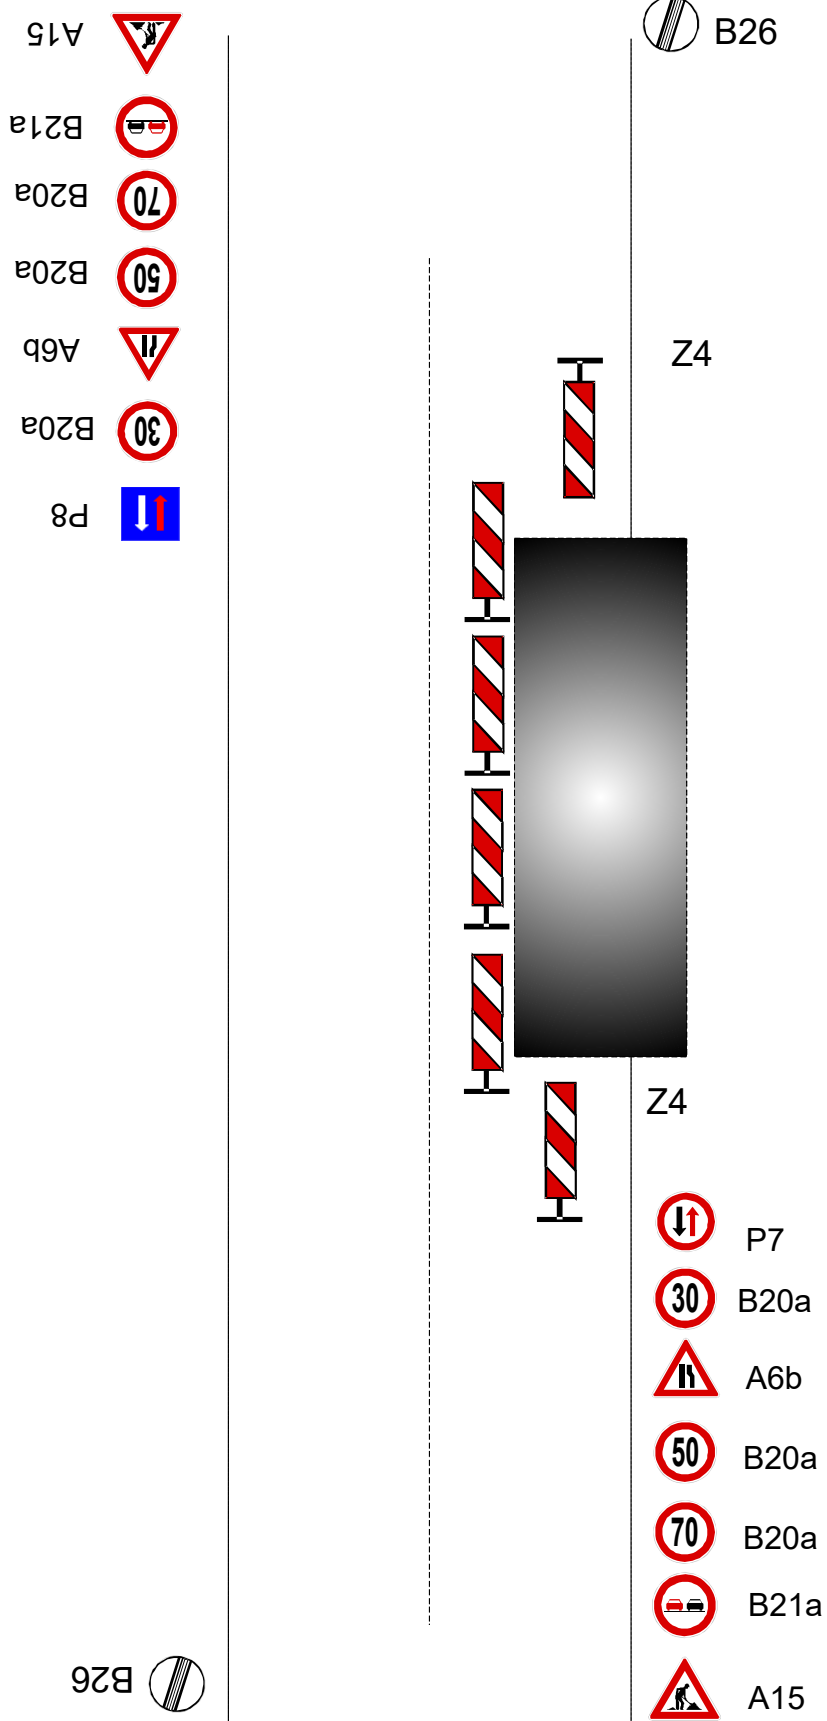

Zajištění PDZ - mimo obec, uzavírka 1 jízdního pruhu