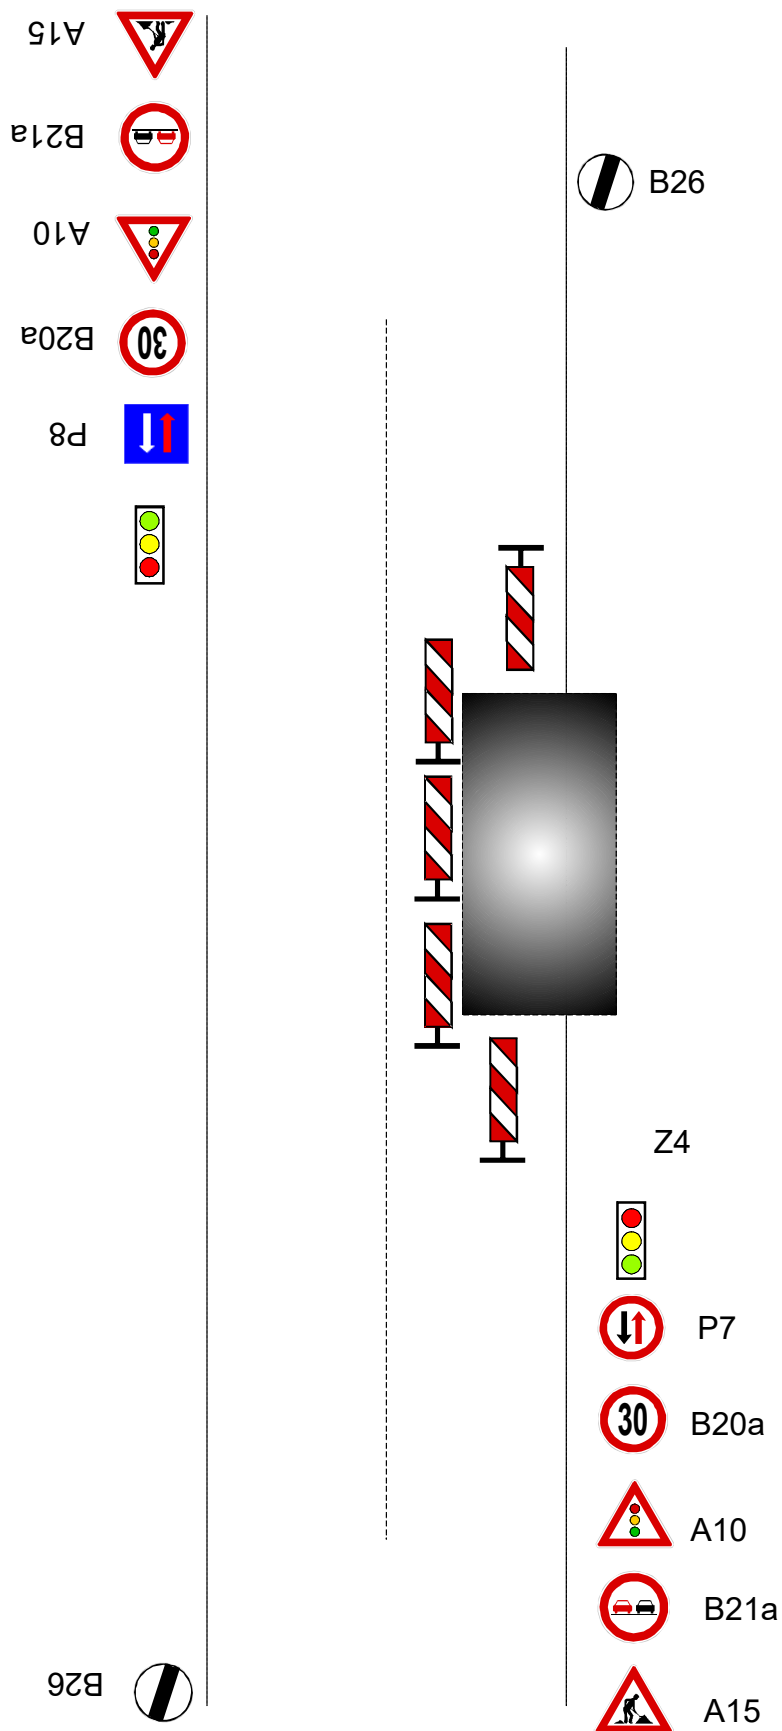

Zajištění PDZ - v obci, uzavírka 1 jízdního pruhu, řízení provozu světelným signalizačním zařízením