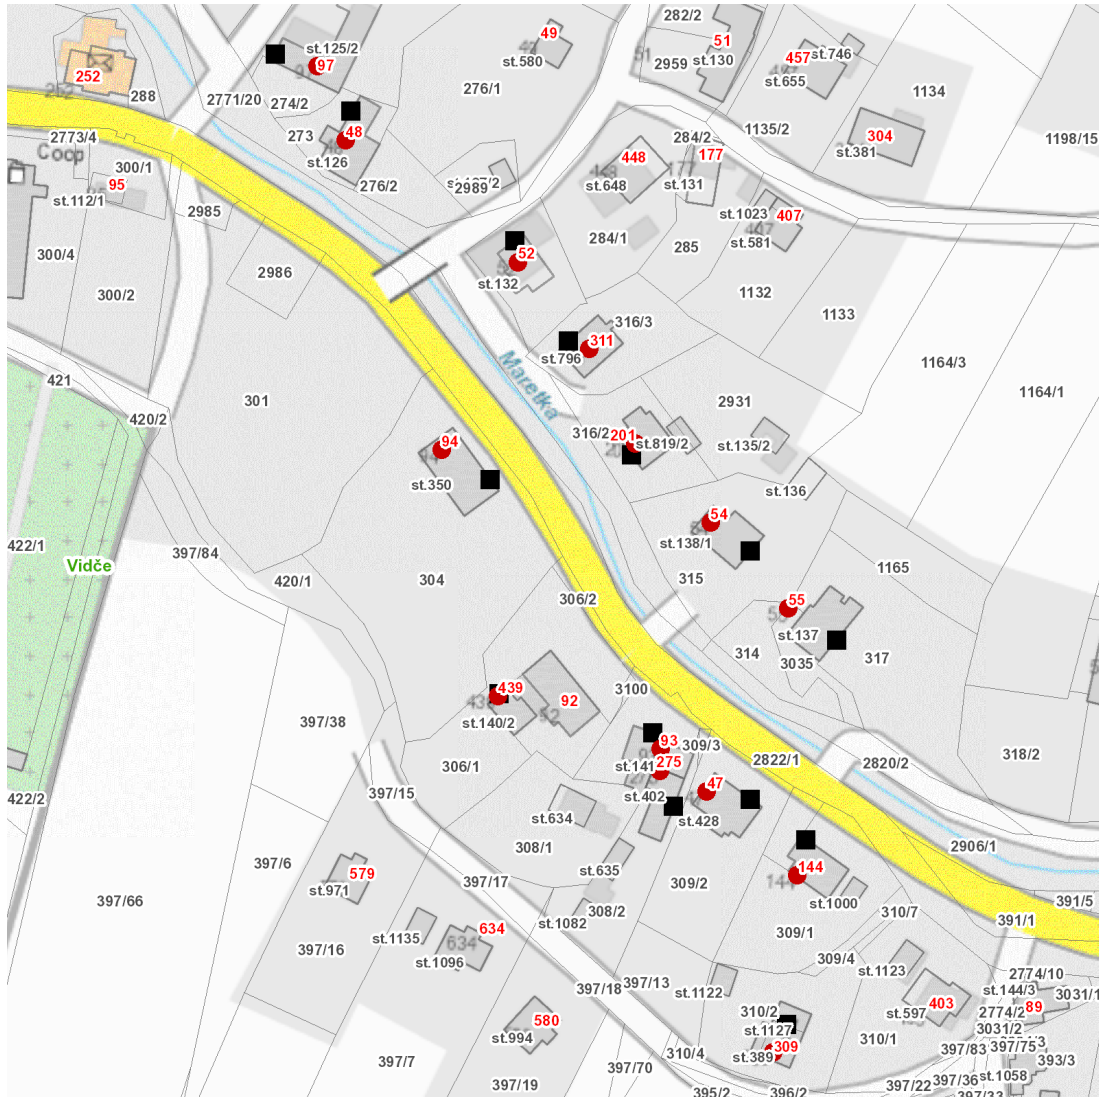

dne **29. 10. 2024** od **7:45** do **17:45** hodin

Plánovaná odstávka zahrnuje tyto lokality:**Vidče (okres Vsetín)**

č. p. 47, 48, 52, 54, 55, 93, 94, 97, 144, 201, 275, 309, 311, 439

UPOZORNĚNÍ

Dotčené zařízení distribuční soustavy je nutné i v době odstávky považovat za zařízení pod napětím, a proto vás žádáme o dodržení všech zásad bezpečnosti a provedení opatření potřebných k zamezení případných škod na zdraví a majetku. | Provozovatelé výroben elektřiny jsou povinni zajistit přerušení dodávky elektřiny z výroby do vypnutého úseku distribuční soustavy.

NEJDE VÁM ELEKTRINA...

TIP: Registrujte se zdarma na www.cezdistribuce.cz/sluzba a informace o odstávkách elektřiny budete dostávat e-mailem nebo SMS. U poruch zasíláme SMS s předpokládanou dobou obnovení dodávek. | Aktuální stav dodávek elektřiny na konkrétní adrese zjistíte snadno, rychle a bez registrace na portále **Bez Štávy** (www.bezstavy.cz).

dne **29. 10. 2024** od **7:45** do **17:45** hodin

Orientační mapový podklad odstávkou dotčených lokalit

VYSVĚTLIVKY

- – adresy dotčené odstávkou elektřiny
- – místa připojení k elektrické síti dotčená odstávkou

INFORMACE ZASLÁNA
IDDS: 8qjbrsm (Obec Vidče)