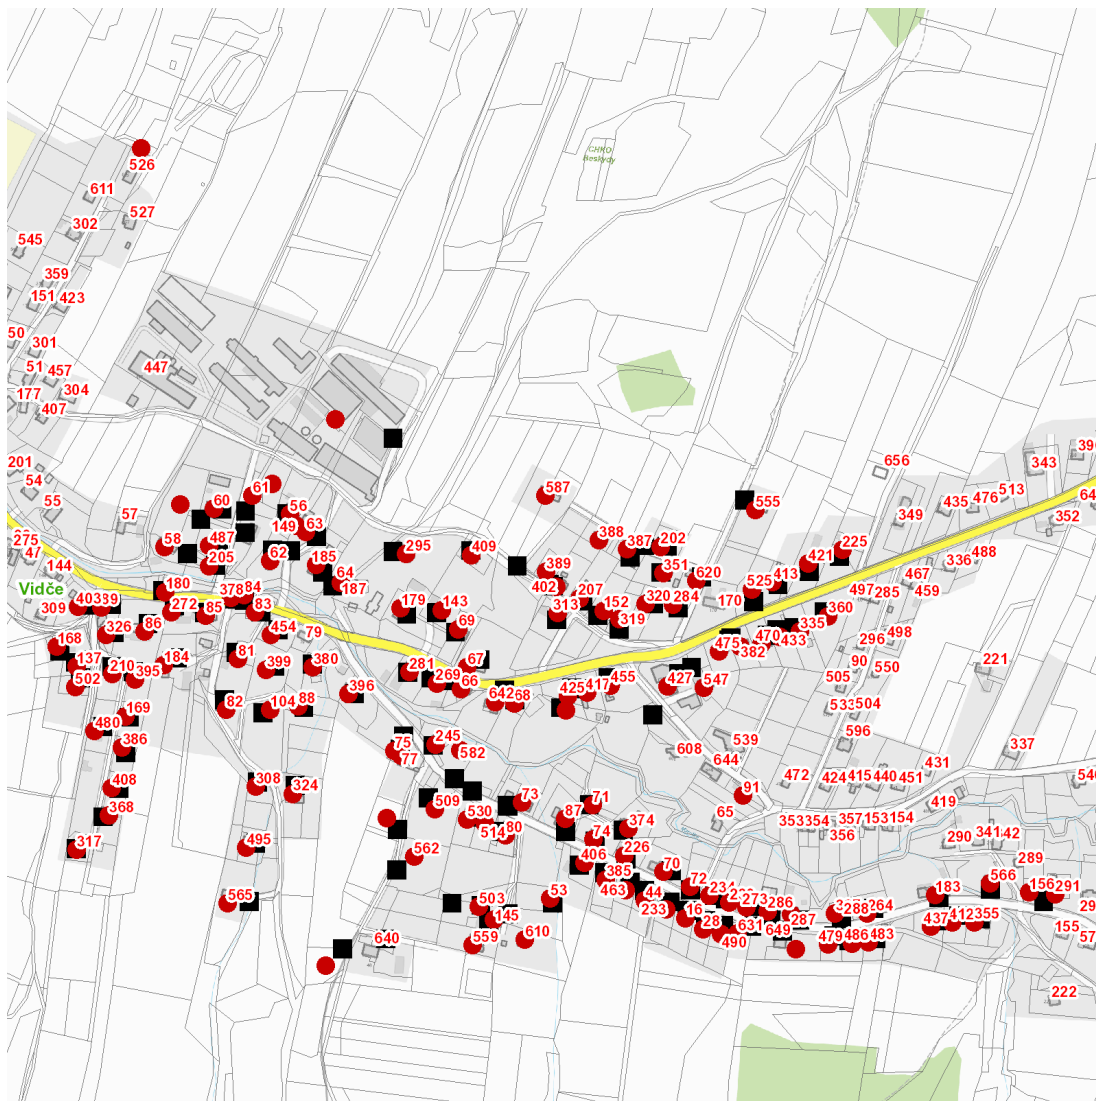

dne **18. 7. 2024** od **7:30** do **19:30** hodin

Plánovaná odstávka zahrnuje tyto lokality:**Vidče (okres Vsetín)**

č. p. 16, 28, 44, 53, 56, 58, 60, 61, 62, 63, 66-75, 77, 80-89, 91, 104, 137, 143, 145, 149, 152, 156, 168, 169, 179, 180, 183, 184, 185, 187, 202, 205, 207, 210, 225, 226, 230, 233, 234, 245, 264, 269, 272, 273, 281, 284, 286, 287, 291, 295, 308, 313, 317, 319, 320, 324, 326, 335, 351, 355, 360, 367, 368, 374, 378, 380, 382, 385-389, 395, 396, 399, 402, 403, 406, 408, 409, 412, 413, 417, 421, 425, 427, 433, 437, 454, 455, 463, 470, 475, 479, 480, 483, 486, 487, 490, 495, 502, 503, 509, 514, 525, 530, 547, 555, 559, 562, 565, 566, 582, 587, 610, 620, 631, 642

kat. území **Vidče** (kód **781525**): **parcelní č.** 324/1, 339/1, 681, 1131, 1198/16, 1887/2, 1943/1, 1944/8

UPOZORNĚNÍ

Dotčené zařízení distribuční soustavy je nutné i v době odstávky považovat za zařízení pod napětím, a proto vás žádáme o dodržení všech zásad bezpečnosti a provedení opatření potřebných k zamezení případných škod na zdraví a majetku. | Provozovatelé výroben elektřiny jsou povinni zajistit přerušení dodávky elektřiny z výroby do vypnutého úseku distribuční soustavy.

dne 18. 7. 2024 od 7:30 do 19:30 hodin**Orientační mapový podklad odstávkou dotčených lokalit****VYSVĚTLIVKY**

- – adresy dotčené odstávkou elektřiny
- – místa připojení k elektrické síti dotčená odstávkou

INFORMACE ZASLÁNA

IDDS: 8qjbrsm (Obec Vidče)