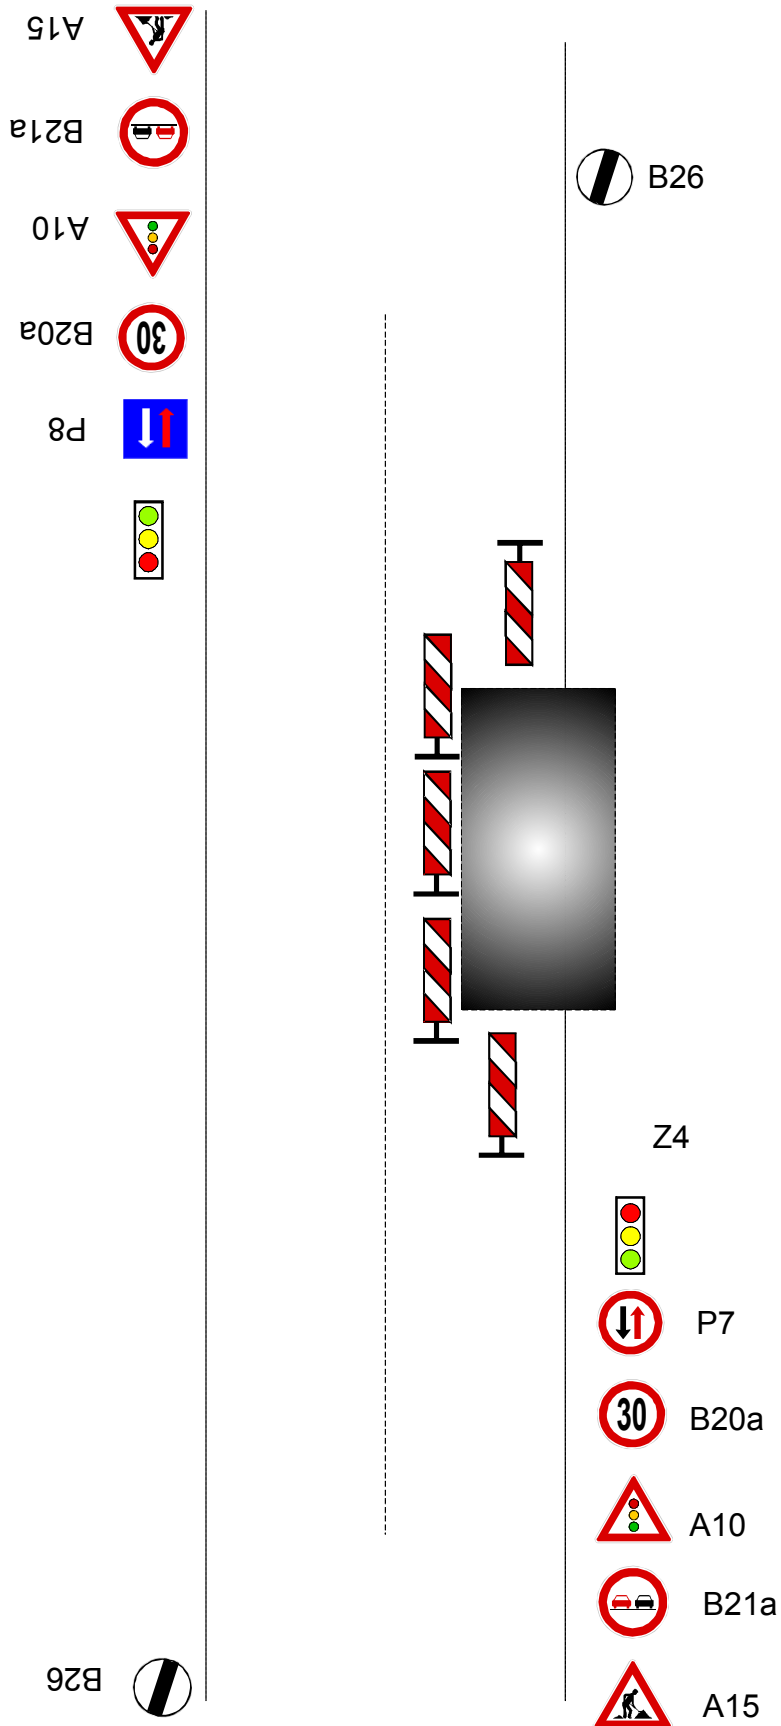

Zajištění PDZ - v obci, oprava mimo vozovku

Z4

Zajištění PDZ - mimo obec, oprava mimo vozovku

- A15 
- B21a 
- B20a 
- B20a 
- B20a 

Z4

-  B20a
-  B20a
-  B20a
-  B21a
-  A15

Zajištění PDZ - v obci, oprava zasahující do vozovky

- A15 
- B21a 
- B20a 
- A6b 

B26 

 B26

Z4

 A6b

 B20a

 B21a

 A15

Zajištění PDZ - mimo obec, oprava zasahující do vozovky

Zajištění PDZ - v obci, uzavírka 1 jízdního pruhu

- A15 
- B21a 
- A6b 
- B20a 
- P8 

Z4

Z4

Zajištění PDZ - mimo obec, uzavírka 1 jízdního pruhu

Zajištění PDZ - v obci, uzavírka 1 jízdního pruhu, řízení provozu světelným signalizačním zařízením