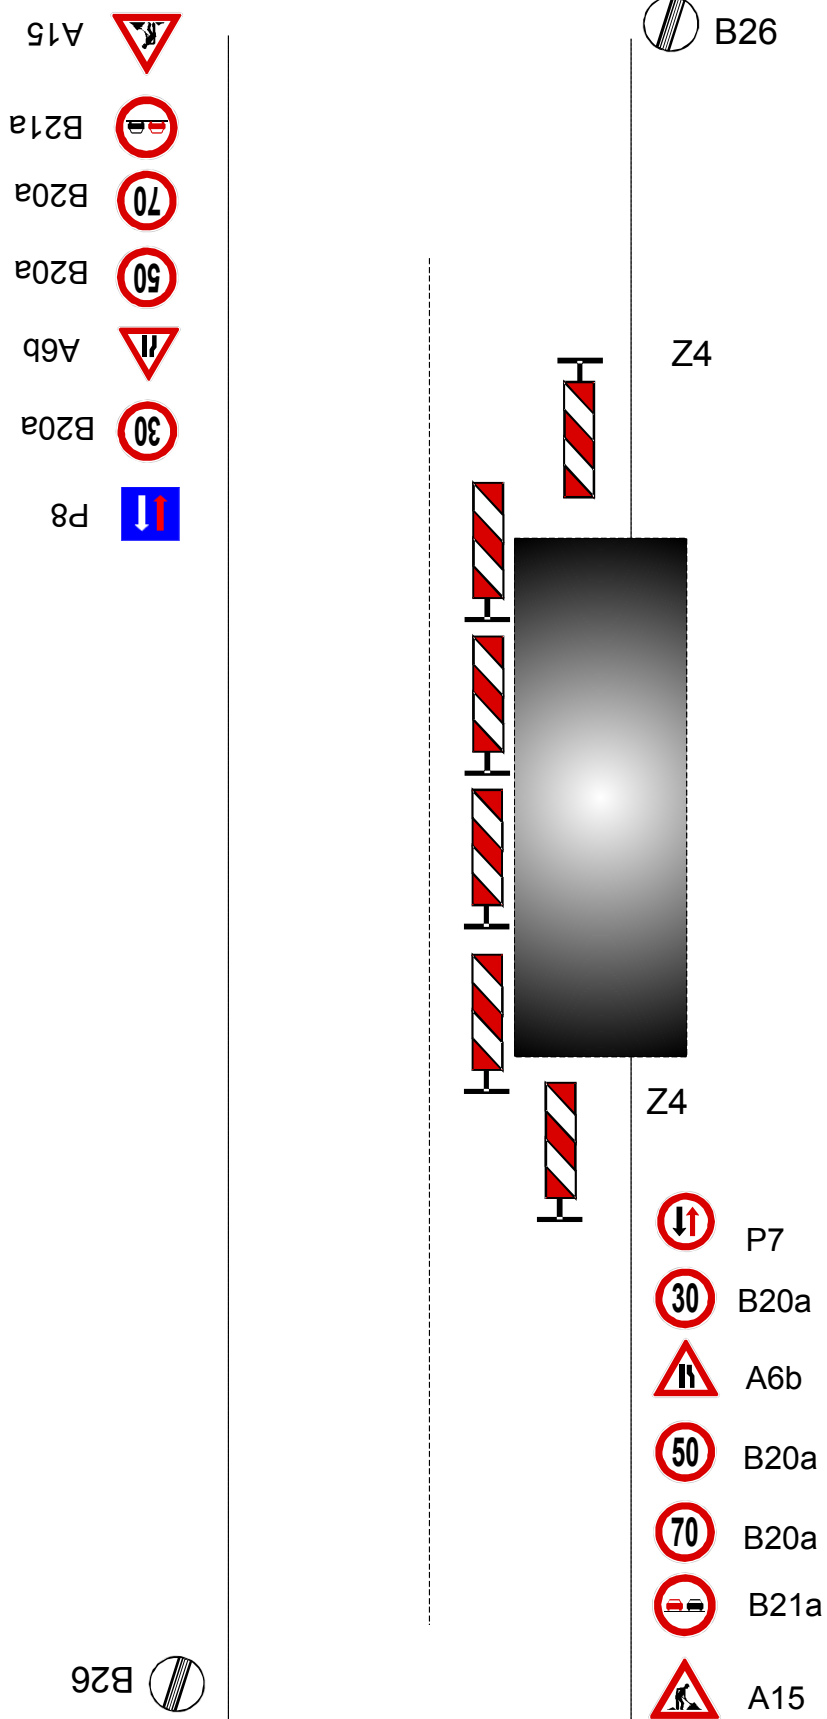

Zajištění PDZ - v obci, oprava mimo vozovku

Z4

Zajištění PDZ - mimo obec, oprava mimo vozovku

- A15 
- B21a 
- B20a 
- B20a 
- B20a 

Z4

-  B20a
-  B20a
-  B20a
-  B21a
-  A15

Zajištění PDZ - v obci, oprava zasahující do vozovky

- A15 
- B21a 
- B20a 
- A6b 

B26 

 B26

Z4

 A6b

 B20a

 B21a

 A15

Zajištění PDZ - mimo obec, oprava zasahující do vozovky

Zajištění PDZ - v obci, uzavírka 1 jízdního pruhu

- A15 
- B21a 
- A6b 
- B20a 
- P8 

Z4

Z4

Zajištění PDZ - mimo obec, uzavírka 1 jízdního pruhu

Zajištění PDZ - v obci, uzavírka 1 jízdního pruhu, řízení provozu světelným signalizačním zařízením