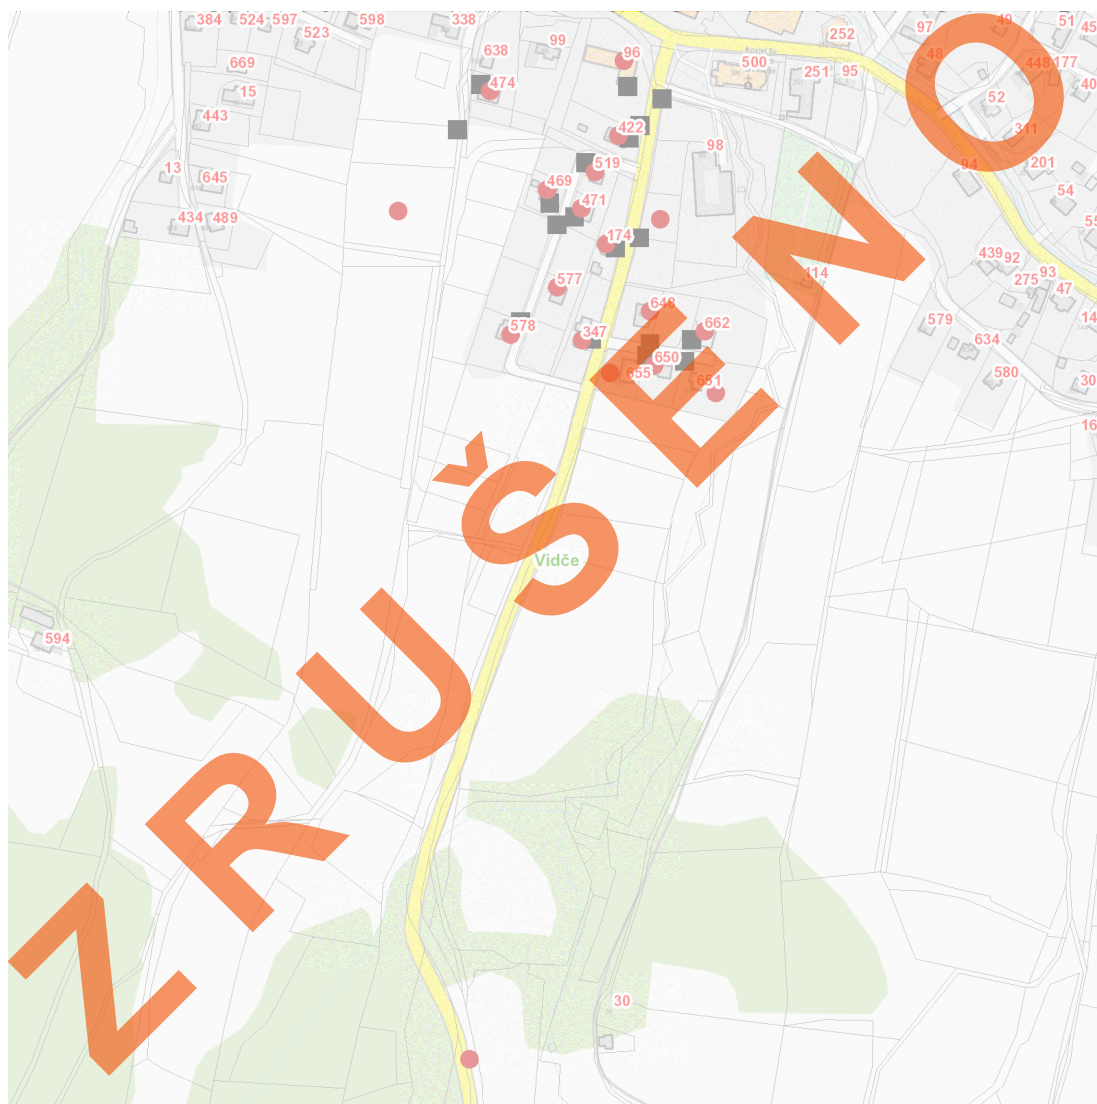

dne **9. 8. 2024** od **7:15** do **19:15** hodin

Plánovaná odstávka zahrnuje tyto lokality:

Vidče (okres Vsetín)

č. p. 96, 174, 347, 422, 469, 471, 474, 519, 577, 578, 648, 650

kat. území **Vidče** (kód **781525**): parcelní č. 430/14, 430/15, 430/17, 430/20, 462/1, 2846/1

dne **9. 8. 2024** od **7:15** do **19:15** hodin

Orientační mapový podklad odstávkou dotčených lokalit

VYSVĚTLIVKY

- – adresy dotčené odstávkou elektřiny
- – místa připojení k elektrické síti dotčená odstávkou

INFORMACE ZASLÁNA

IDDS: 8qjbrsm (Obec Vidče)