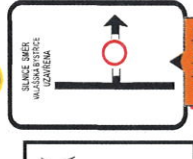

RZ VELKÁ LHOTA, neděle 7.4.2024

VALAŠSKÁ RALLY
VALMEZ