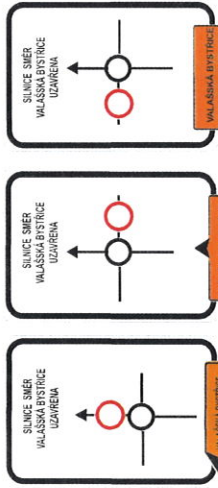

RZ VELKÁ LHOTA, neděle 7.4.2024

E3a vzdálenost

UZÁVĚRA KOMUNIKACE BUDE PŘEDZVĚŠTĚNA DZ JP 10a, b) a P6. BUDE DOPLNĚNA DT E3a, V MÍSTĚCH POSLEDNÍHO MOŽNEHO OTOČENÍ A 50m PŘED UZÁVĚROU, MĚNĚ VÝZNAMNĚ KŘIŽOVATKY BUDOU ZABEZPEČENY POŘADATELSKOU

RZ VELKÁ LHOTA, neděle 7.4.2024

VALAŠSKÁ RALLY
VALMEZ

RZ VELKÁ LHOTA, neděle 7.4.2024 - DETAIL (u hráze)

RZ VELKÁ LHOTA, neděle 7.4.2024 - DETAIL (u Bušů)