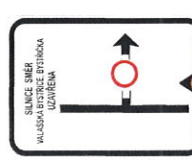

RZ VELKÁ LHOTA, neděle 7.4.2024

VALAŠSKÁ RALLY
VALMEZ