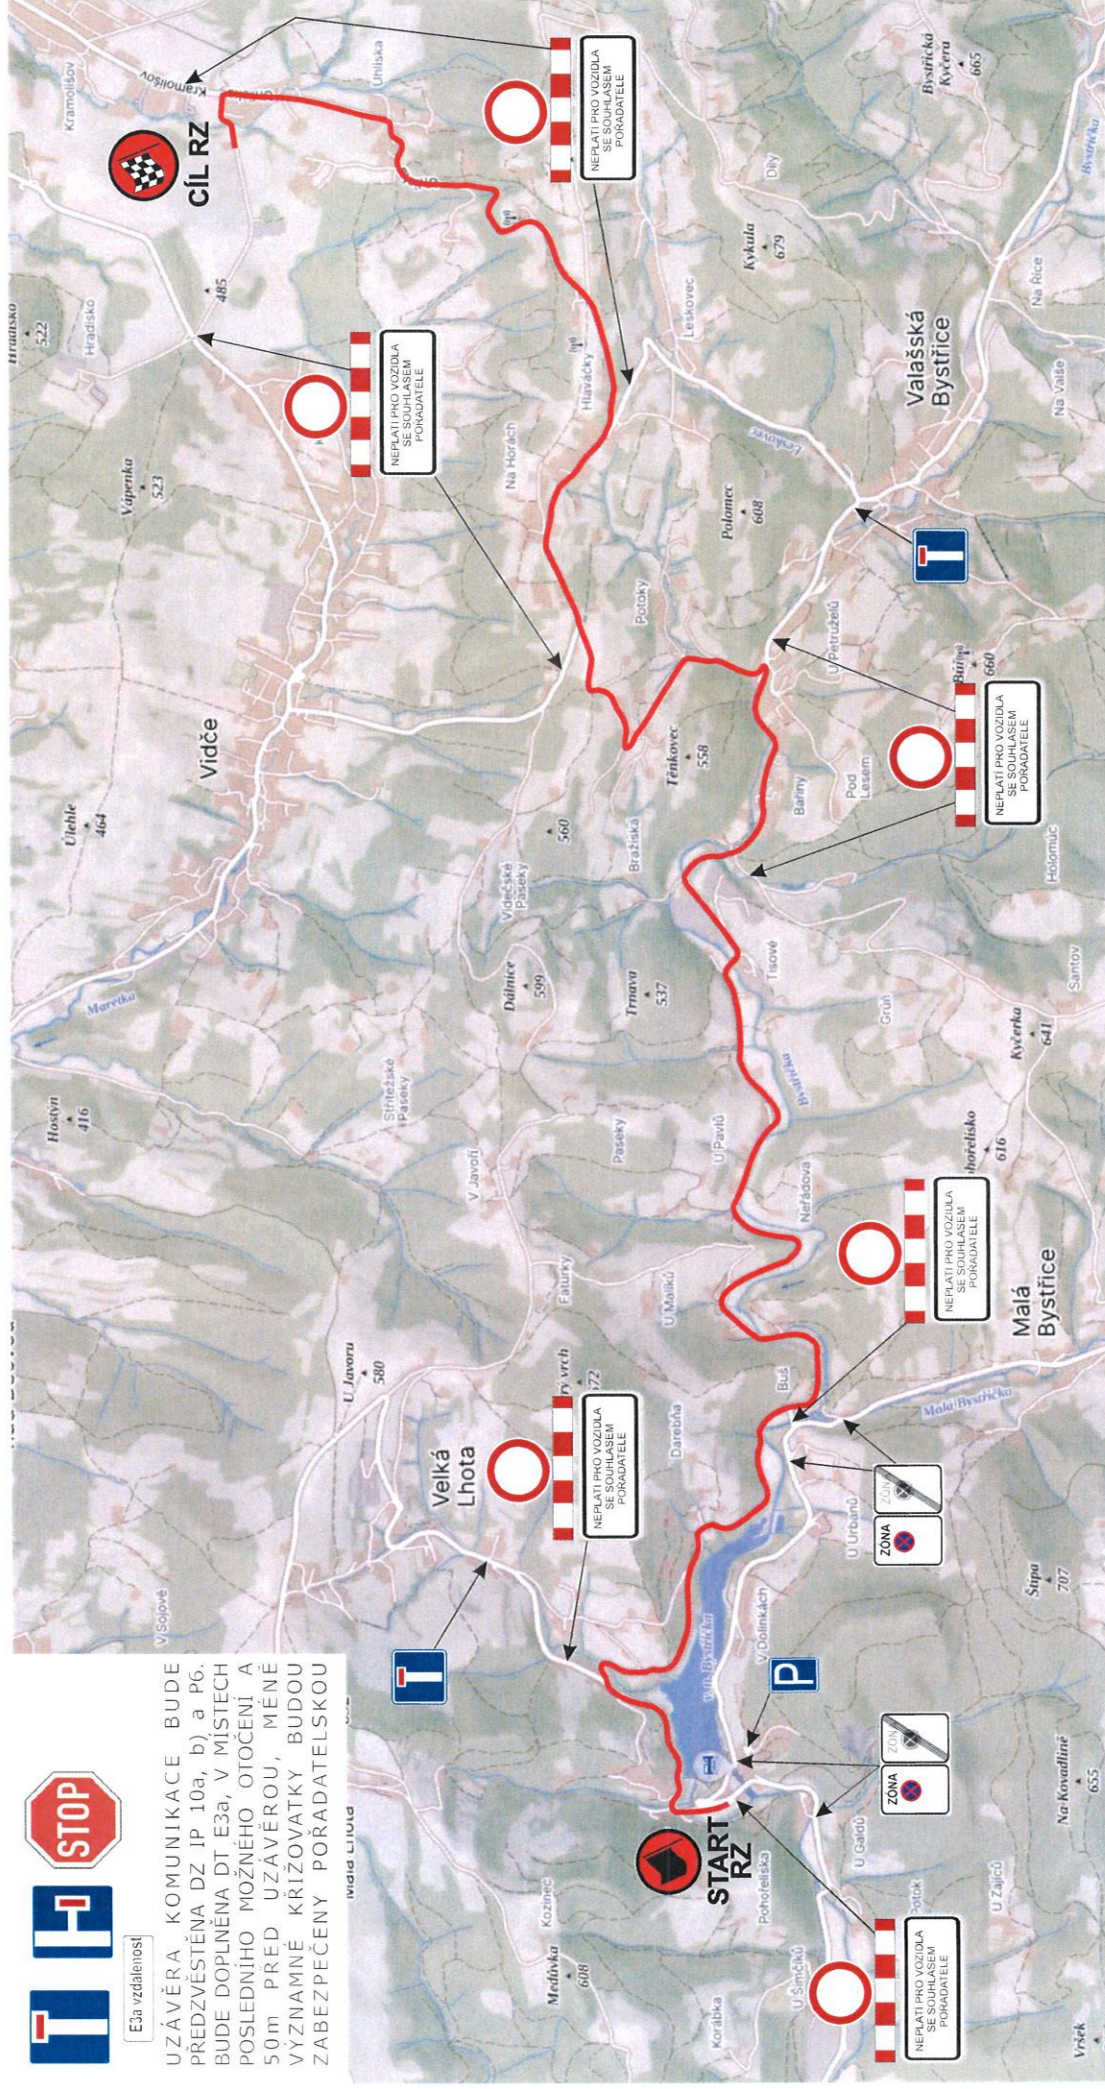

RZ VELKÁ LHOTA, neděle 7.4.2024

E3a vzdálenost

UZÁVĚRA KOMUNIKACE BUDE PŘEDZVĚŠTĚNA DZ JP 10a, b) a P6. BUDE DOPLNĚNA DT E3a, V MÍSTĚCH POSLEDNÍHO MOŽNEHO OTOČENÍ A 50m PŘED UZÁVĚROU, MĚNĚ VÝZNAMNĚ KŘIŽOVATKY BUDOU ZABEZPEČENY POŘADATELSKOU

RZ VELKÁ LHOTA, neděle 7.4.2024

VALAŠSKÁ RALLY
VALMEZ

RZ VELKÁ LHOTA, neděle 7.4.2024 - DETAIL (u hráze)

RZ VELKÁ LHOTA, neděle 7.4.2024 - DETAIL (u Bušů)