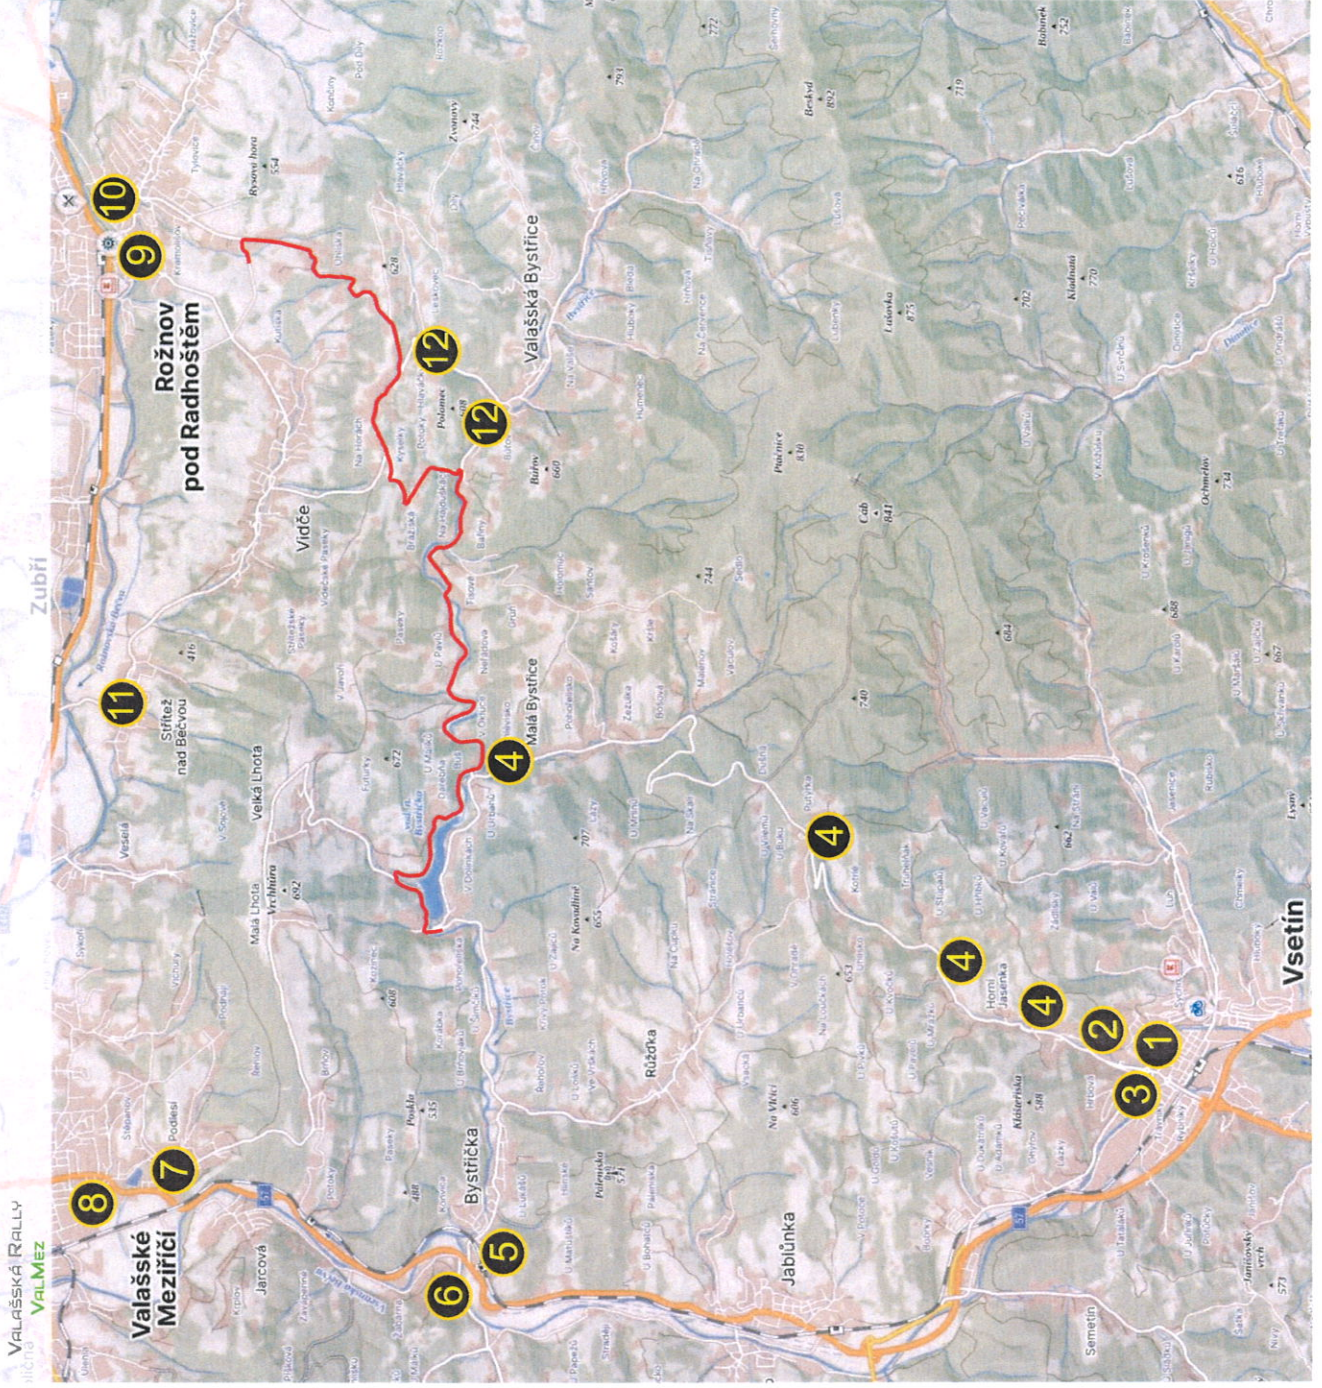

RZ VELKÁ LHOTA, neděle 7.4.2024

E3a vzdálenost

UZÁVĚRA KOMUNIKACE BUDE PŘEDZVĚŠTĚNA DZ JP 10a, b) a P6. BUDE DOPLNĚNA DT E3a, V MÍSTĚCH POSLEDNÍHO MOŽNEHO OTOČENÍ A 50m PŘED UZÁVĚROU, MĚNĚ VÝZNAMNĚ KŘIŽOVATKY BUDOU ZABEZPEČENY POŘADATELSKOU

RZ VELKÁ LHOTA, neděle 7.4.2024

VALAŠSKÁ RALLY
VALMEZ

RZ VELKÁ LHOTA, neděle 7.4.2024 - DETAIL (u hráze)

RZ VELKÁ LHOTA, neděle 7.4.2024 - DETAIL (u Bušů)