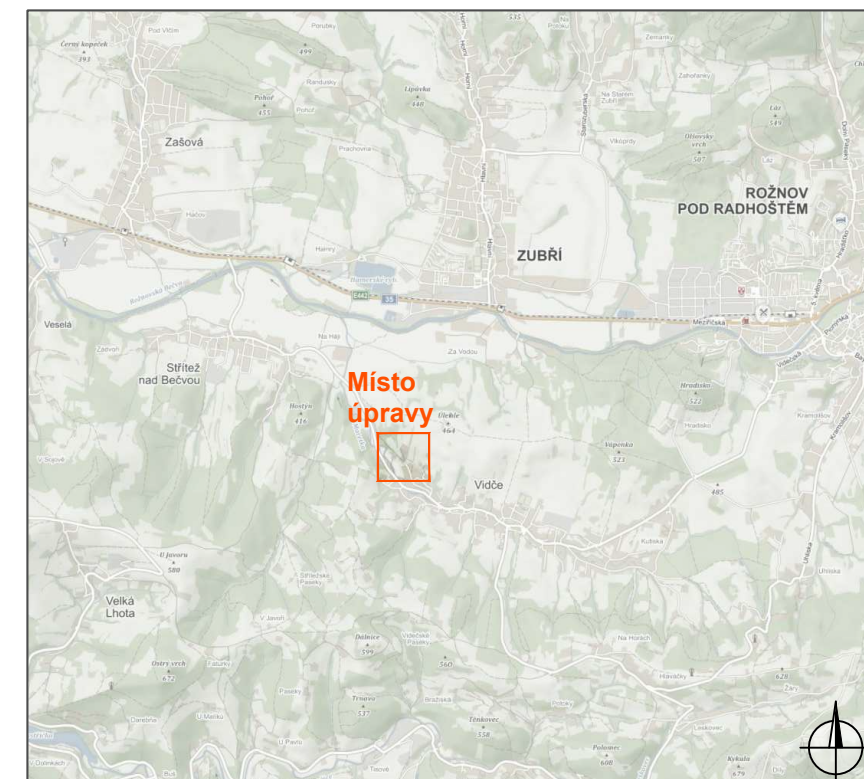

# ZMĚNA MÍSTNÍ ÚPRAVY

- návrh svislého dopravní značení a dopravního zařízení

## DETAIL MÍSTA ÚPRAVY

### Legenda:

P2 - navrhované svislé dopravní značení

VYPRACOVAL	VAŠUT		<b>NVB LINE</b>
KONTROLOVAL	ZIMÁK		
INVESTOR	OBEC VIDČE	NVB LINE s.r.o. Cukrovar 716 768 21 Kvasice www.nvbline.cz vasut@nvbline.cz tel.: 775 414 531	
ZHOTOVITEL	NVB LINE s.r.o.		
STAVBA	MÍSTNÍ ÚPRAVA V OBCI - ZPOMALOVACÍ PRÁH	<b>DATUM</b>	8. 4. 2021
VÝKRES	DOPRAVNĚ INŽENÝRSKÁ OPATŘENÍ	<b>NAŠE ZN.</b>	ZK-21-0113
A3			