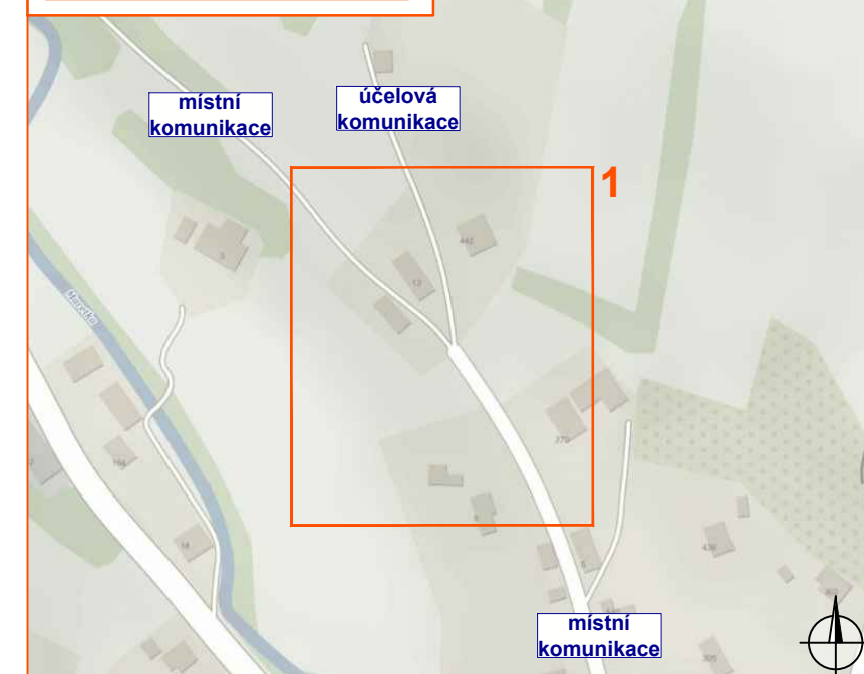

# ZMĚNA MÍSTNÍ ÚPRAVY

- návrh svislého dopravní značení a dopravního zařízení

## DETAIL MÍSTA ÚPRAVY

### Legenda:

P2 - navrhované svislé dopravní značení

VYPRACOVAL	VAŠUT		<b>NVB LINE</b>
KONTROLOVAL	ZIMÁK		
INVESTOR	OBEC VIDČE	NVB LINE s.r.o. Cukrovar 716 768 21 Kvasice www.nvbline.cz vasut@nvbline.cz tel.: 775 414 531	
ZHOTOVITEL	NVB LINE s.r.o.		
STAVBA	MÍSTNÍ ÚPRAVA V OBCI - ZPOMALOVACÍ PRÁH	<b>DATUM</b>	8. 4. 2021
VÝKRES	DOPRAVNĚ INŽENÝRSKÁ OPATŘENÍ	<b>NAŠE ZN.</b>	ZK-21-0113
A3			