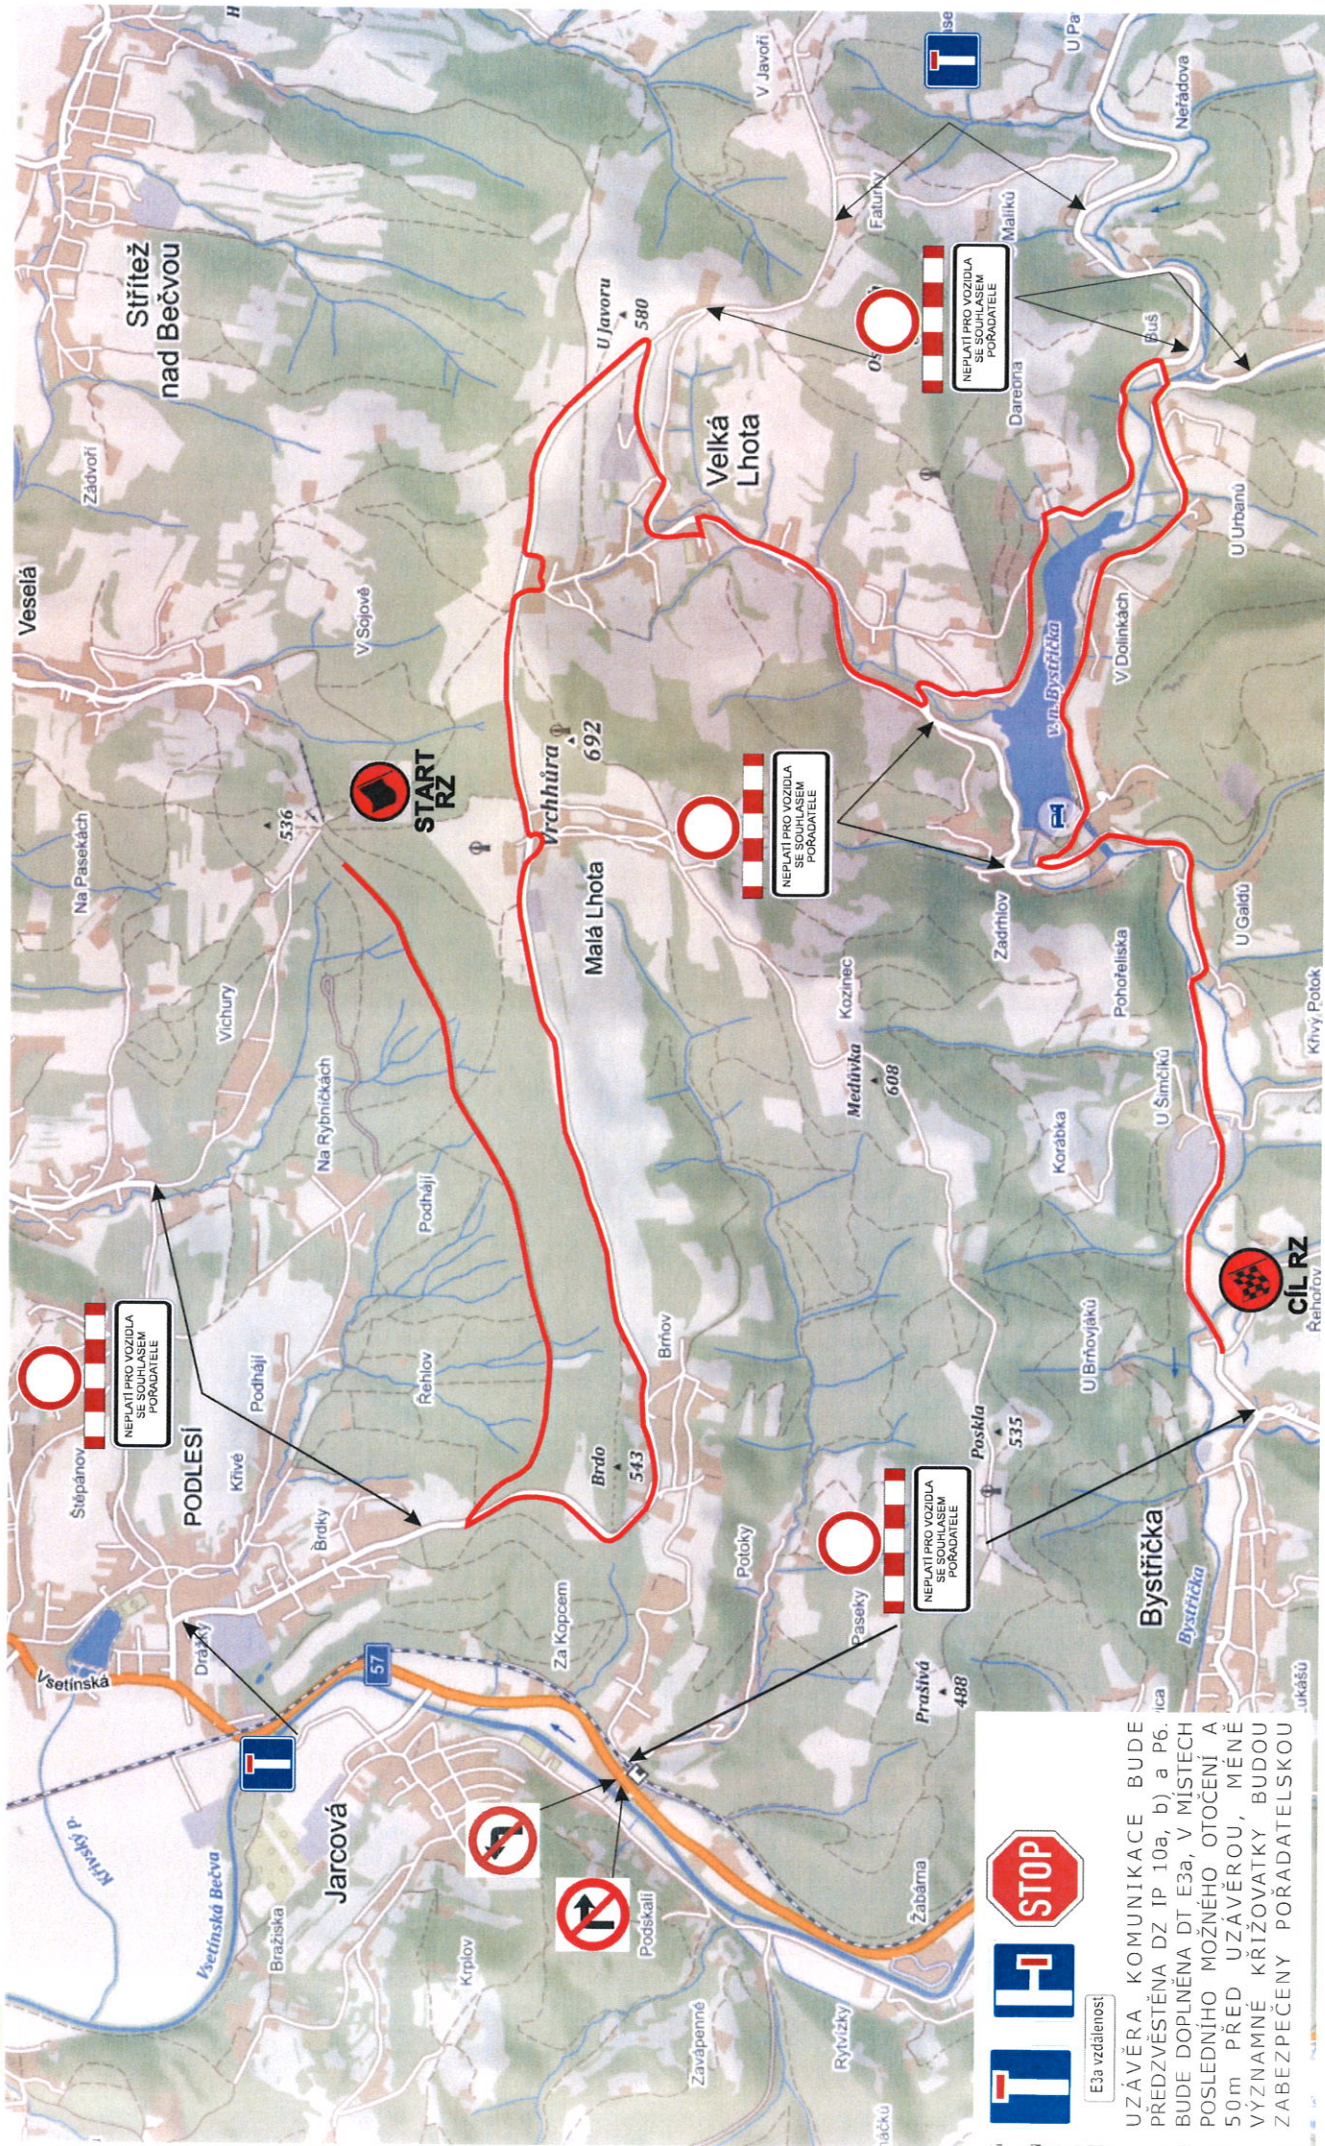

RZ VELKÁ LHOTA, neděle 10.4.2022

E3a vzdálenosti

UZÁVĚRA KOMUNIKACE BUDE PŘEDZVĚSTĚNÁ DZ IP 10a, b) a P6. BUDE DOPLNĚNA DT E3a, V MÍSTĚCH POSLEDNÍHO MOŽNÉHO OTOČENÍ A 50m PŘED UZÁVĚROU, MĚNĚ VÝZNAMNĚ KŘIŽOVATKY BUDOU ZABEZPEČENY POŘADATELSKOU

RZ VELKÁ LHOTA, neděle 10.4.2022

Zašová

Vsetín