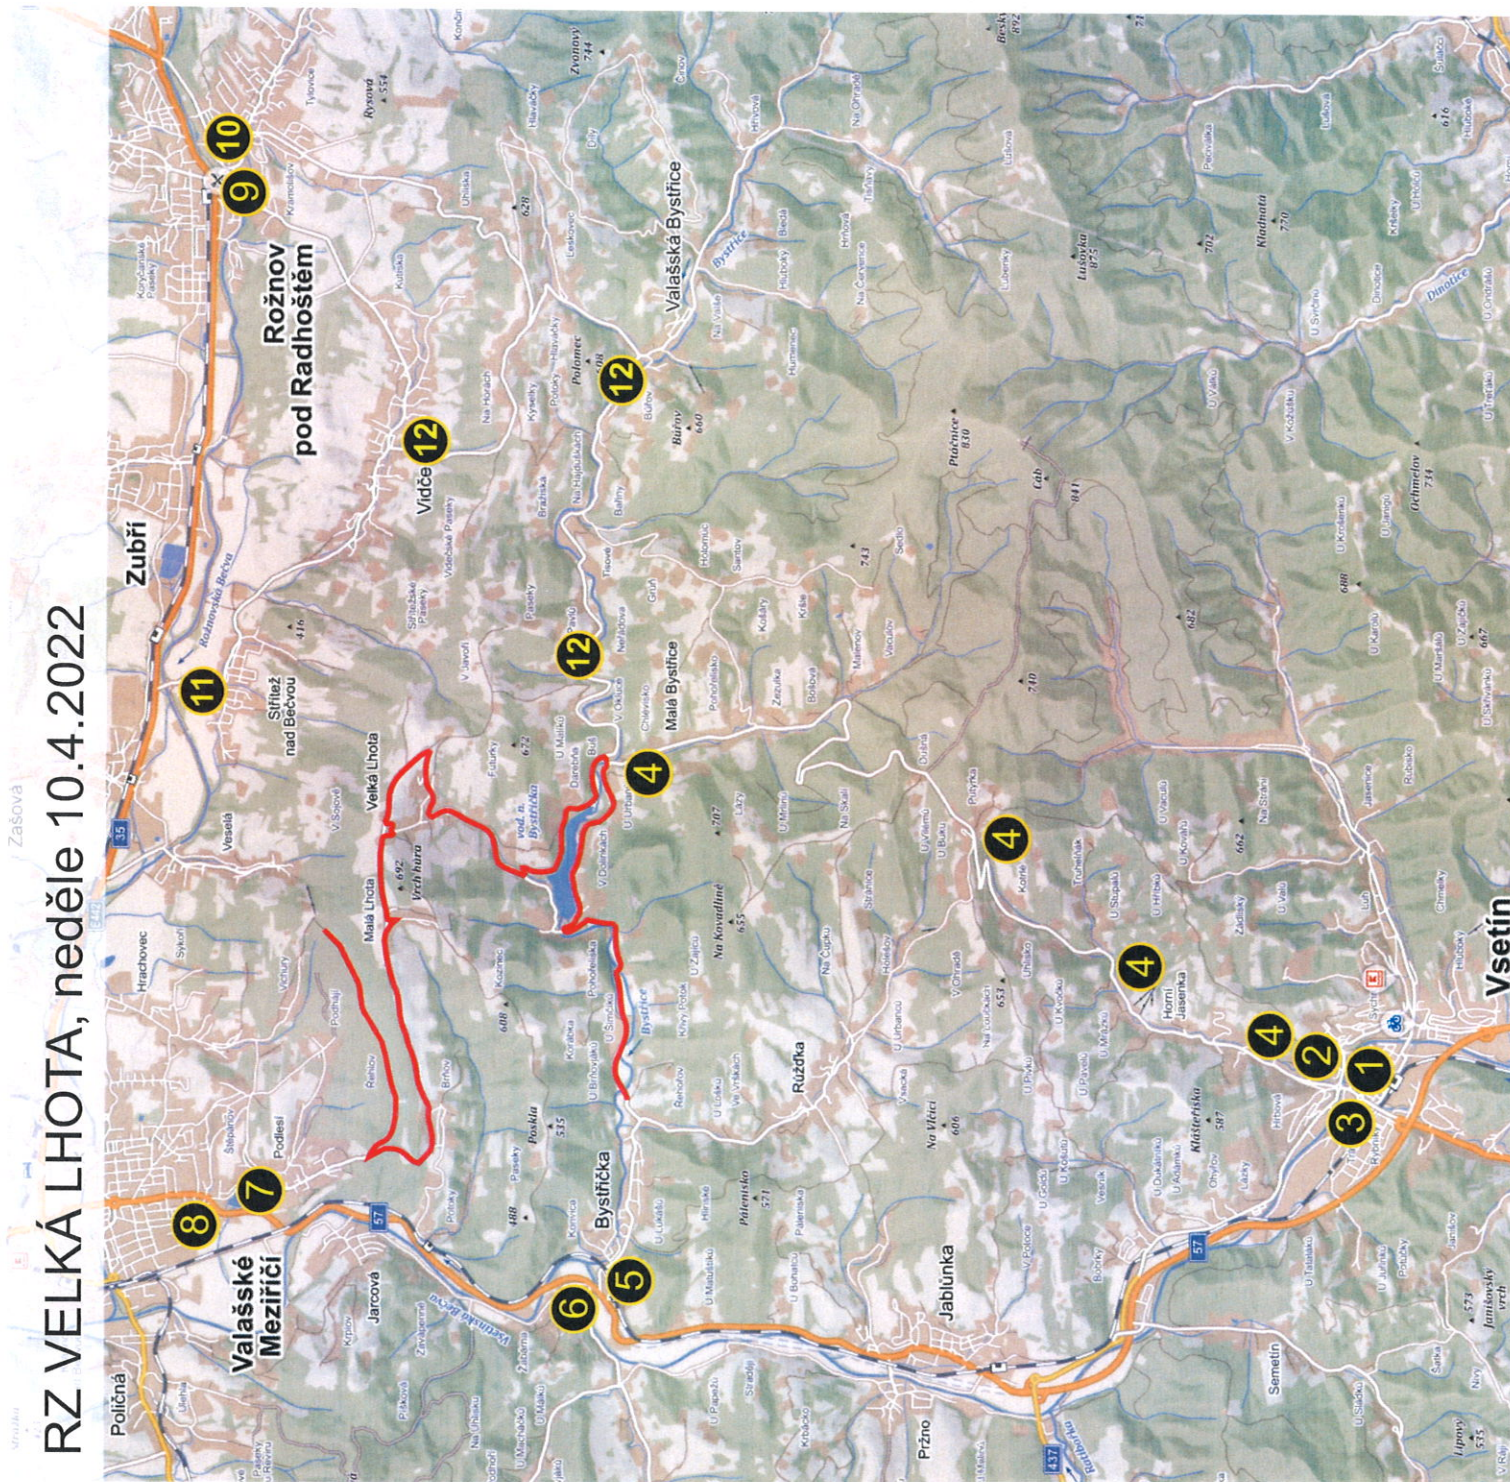

RZ VELKÁ LHOTA, neděle 10.4.2022

E3a vzdálenosti

UZÁVĚRA KOMUNIKACE BUDE PŘEDZVĚSTĚNÁ DZ IP 10a, b) a P6. BUDE DOPLNĚNA DT E3a, V MÍSTĚCH POSLEDNÍHO MOŽNÉHO OTOČENÍ A 50m PŘED UZÁVĚROU, MĚNĚ VÝZNAMNĚ KŘIŽOVATKY BUDOU ZABEZPEČENY POŘADATELSKOU

RZ VELKÁ LHOTA, neděle 10.4.2022

Zašová

Vsetín