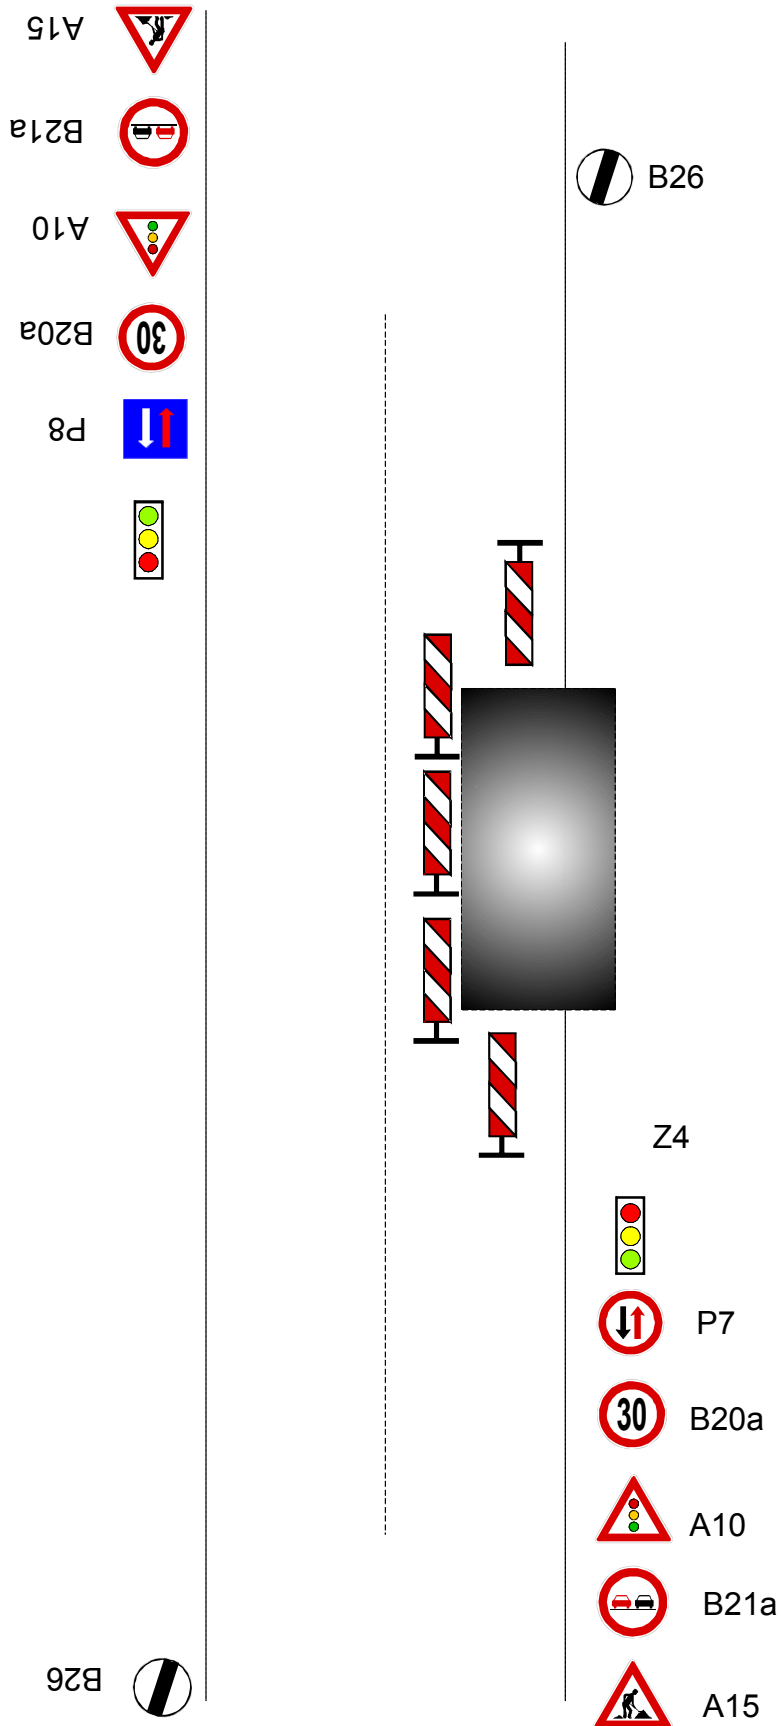

Zajištění PDZ - v obci, oprava mimo vozovku

Z4

Zajištění PDZ - mimo obec, oprava mimo vozovku

- A15 
- B21a 
- B20a 
- B20a 
- B20a 

Z4

Zajištění PDZ - v obci, oprava zasahující do vozovky

- A15 
- B21a 
- B20a 
- A6b 

 B26

Z4

B26 

 A6b

 B20a

 B21a

 A15

Zajištění PDZ - mimo obec, oprava zasahující do vozovky

Zajištění PDZ - v obci, uzavírka 1 jízdního pruhu

- A15 
- B21a 
- A6b 
- B20a 
- P8 

Z4

Z4

Zajištění PDZ - mimo obec, uzavírka 1 jízdního pruhu

Zajištění PDZ - v obci, uzavírka 1 jízdního pruhu, řízení provozu světelným signalizačním zařízením