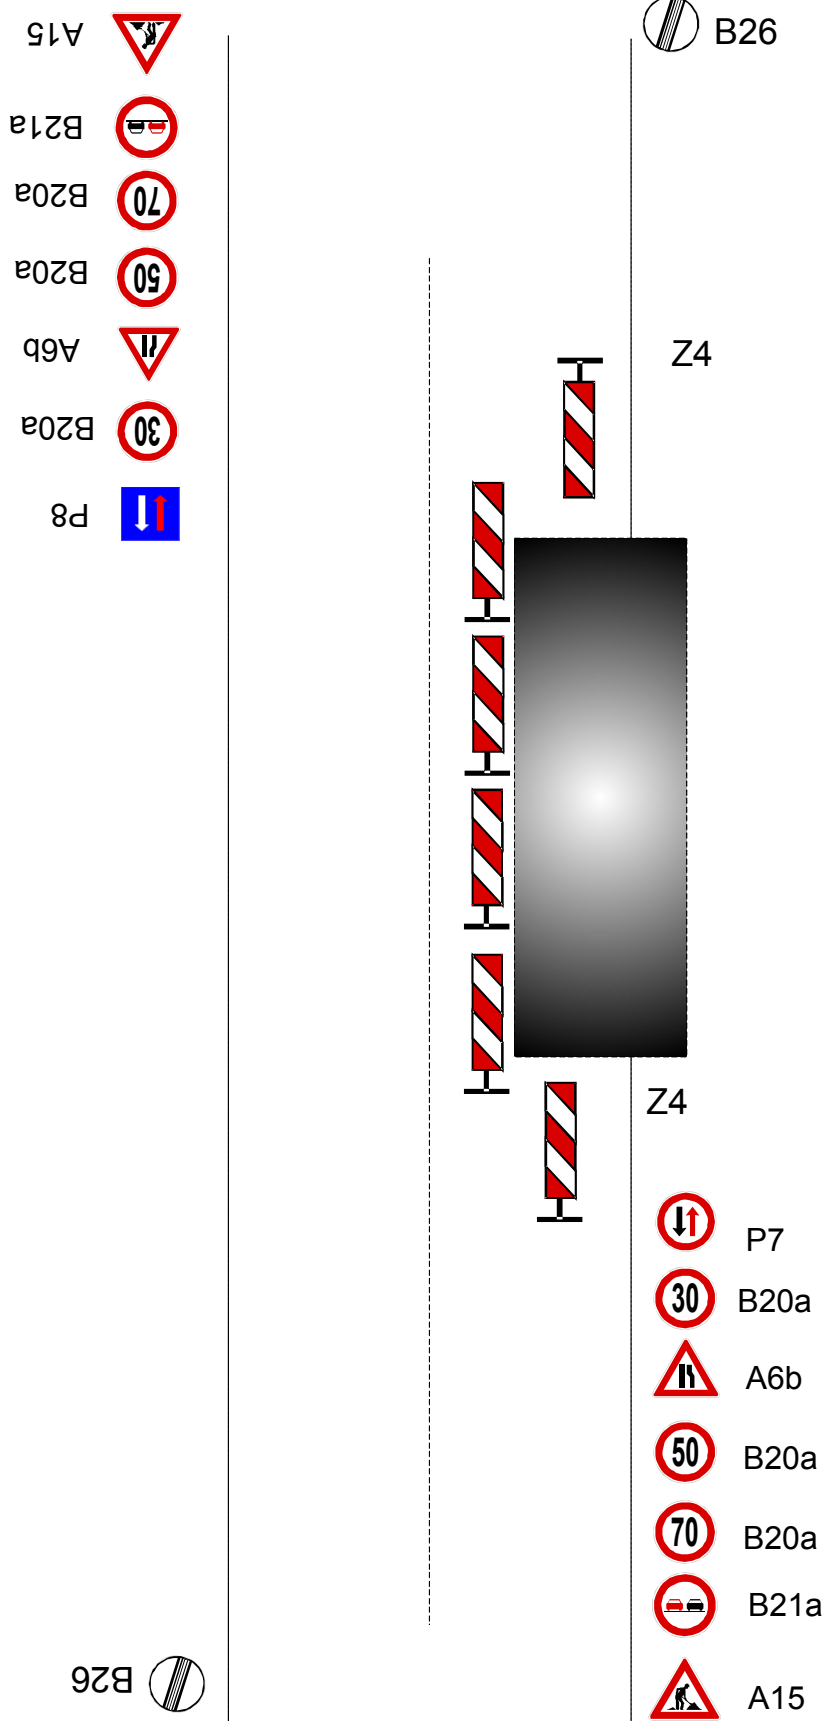

Zajištění PDZ - v obci, oprava mimo vozovku

Z4

Zajištění PDZ - mimo obec, oprava mimo vozovku

- A15 
- B21a 
- B20a 
- B20a 
- B20a 

Z4

Zajištění PDZ - v obci, oprava zasahující do vozovky

- A15 
- B21a 
- B20a 
- A6b 

 B26

Z4

B26 

 A6b

 B20a

 B21a

 A15

Zajištění PDZ - mimo obec, oprava zasahující do vozovky

Zajištění PDZ - v obci, uzavírka 1 jízdního pruhu

- A15 
- B21a 
- A6b 
- B20a 
- P8 

Z4

Z4

Zajištění PDZ - mimo obec, uzavírka 1 jízdního pruhu

Zajištění PDZ - v obci, uzavírka 1 jízdního pruhu, řízení provozu světelným signalizačním zařízením